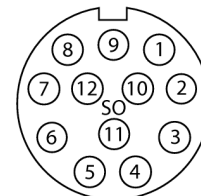

**Распределительная коробка для пассивных приводов/датчиков, M12 x 1
8-порт., с разъемом вилка M23 для входящей линии
ТВ-8M12-4-CS12H**

- Материал корпуса: Нейлон
- Цвет корпуса: черный
- Степень защиты IP67
- Соответствие директиве RoHS
- Сертификация cULus
- Порт ввода/вывода (количество контактов): 3-контактн. + PE

Порт ввода/вывода M12 x 1

фланцевый разъем "папа", M23 x 1

схема

Тип	ТВ-8M12-4-CS12H
Идент. №	6611964
Соединительная коробка вводов/выводов	8 портов, с разъемом "папа" M23 x 1
Корпус	пластиковый, PA, черный
Гнездо вход/выход	M12 x 1
Количество поля	3+PE
Контакты	латунь, CuZn, золоченный
Подложка контактов	пластмасса, PA, черн.
Уплотнитель	пластмасса, FPM/FKM
Механический срок службы	> 100 Срок службы контактов
Номерun Type	M23
вилка	Фланцевый разъем("папа"), M23 x 1
Количество поля	12 pins
Контакты	металл, CuZn, золоченный
Уплотнитель	пластиковый, NBR
Электрические характеристики +20 °C	
Напряжение [Umax]	макс. 30 В
Допустимая нагрузка	2 А на контакт сигнала, полный ток 9 А
сопротивление изоляции	≥ 10 ⁸ Ω
Прямое сопротивление	≤ 5 мОм
Механические и химические свойства	
температура окружающей среды	-40 ... 85°C
в состоянии покоя	

Распределительная коробка для пассивных приводов/датчиков, M12 x 1 8-порт., с разъемом вилка M23 для входящей линии ТВ-8M12-4-CS12H

Проводка

Порт/контакт	C1/4	C2/4	C3/4	C4/4	C5/4	C6/4	C7/4	C8/4
Фланцевый соединитель M23	1	2	3	4	5	6	7	8
Кабель	Белый	Зеленый	Желтый	Серый	Розовый	Красный	Черный	Фиолетовый