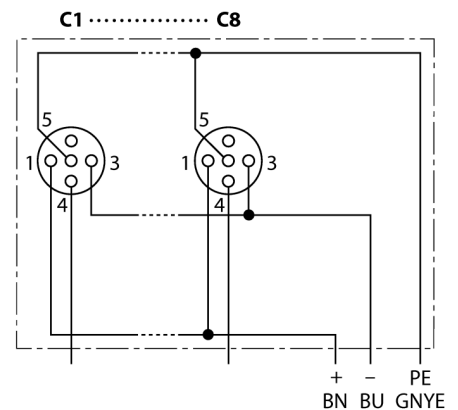

**Распределительная коробка для пассивных приводов/датчиков, M12 x 1
8-порт., с разъемом вилка M23 для входящей линии
ТВ-8M12-4-CS12H**

- Материал корпуса: Нейлон
- Цвет корпуса: черный
- Степень защиты IP67
- Соответствие директиве RoHS
- Сертификация cULus
- Порт ввода/вывода (количество контактов): 3-контактн. + PE

Порт ввода/вывода M12 x 1

фланцевый разъем "папа", M23 x 1

схема

Тип	ТВ-8M12-4-CS12H
Идент. №	6611964
Соединительная коробка вводов/выводов	8 портов, с разъемом "папа" M23 x 1
Корпус	пластиковый, PA, черный
Гнездо вход/выход	M12 x 1
Количество поля	3+PE
Контакты	латунь, CuZn, золоченный
Подложка контактов	пластмасса, PA, черн.
Уплотнитель	пластмасса, FPM/FKM
Механический срок службы	> 100 Срок службы контактов
Номерun Type	M23
вилка	Фланцевый разъем("папа"), M23 x 1
Количество поля	12 pins
Контакты	металл, CuZn, золоченный
Уплотнитель	пластиковый, NBR
Электрические характеристики +20 °C	
Напряжение [Umax]	макс. 30 В
Допустимая нагрузка	2 А на контакт сигнала, полный ток 9 А
сопротивление изоляции	≥ 10 ⁸ Ω
Прямое сопротивление	≤ 5 мОм
Механические и химические свойства	
температура окружающей среды	-40 ... 85°C
в состоянии покоя	

Распределительная коробка для пассивных приводов/датчиков, M12 x 1 8-порт., с разъемом вилка M23 для входящей линии ТВ-8M12-4-CS12H

Проводка

Порт/контакт	C1/4	C2/4	C3/4	C4/4	C5/4	C6/4	C7/4	C8/4
Фланцевый соединитель M23	1	2	3	4	5	6	7	8
Кабель	Белый	Зеленый	Желтый	Серый	Розовый	Красный	Черный	Фиолетовый

Питание C1-C8	24 В	0 В	РЕ
Фланцевый соединитель M23	11	9 + 10	12
Кабель	Коричневый	Синий	ЗЕЛ./ЖЕЛТ.

Объем поставки

Устройство	Количество	Описание
Разветвительные коробки	1	Распределительная коробка для пассивных исполнительных устройств/датчиков
VZ 3	2	Заглушки на розетки M12
KS9/20	9	Маркировки