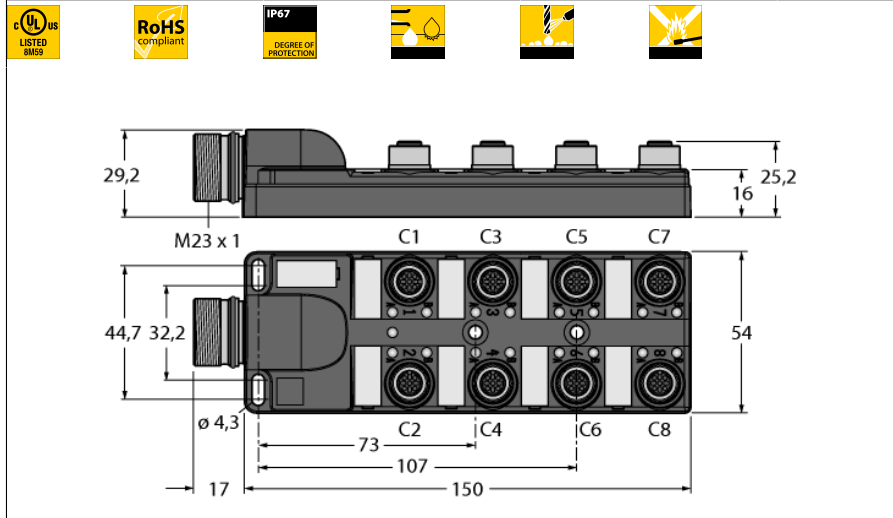

**Распределительная коробка для пассивных приводов/датчиков, M12 x 1
8-порт., с разъемом вилка M23 для входящей линии
ТВ-8M12-4-CS12H**

- Материал корпуса: Нейлон
- Цвет корпуса: черный
- Степень защиты IP67
- Соответствие директиве RoHS
- Сертификация cULus
- Порт ввода/вывода (количество контактов): 3-контактн. + PE

Порт ввода/вывода M12 x 1

фланцевый разъем "папа", M23 x 1

схема

Тип	ТВ-8M12-4-CS12H
Идент. №	6611964
Соединительная коробка вводов/выводов	8 портов, с разъемом "папа" M23 x 1
Корпус	пластиковый, PA, черный
Гнездо вход/выход	M12 x 1
Количество поля	3+PE
Контакты	латунь, CuZn, золоченный
Подложка контактов	пластмасса, PA, черн.
Уплотнитель	пластмасса, FPM/FKM
Механический срок службы	> 100 Срок службы контактов
Номерun Type	M23
вилка	Фланцевый разъем("папа"), M23 x 1
Количество поля	12 pins
Контакты	металл, CuZn, золоченный
Уплотнитель	пластиковый, NBR
Электрические характеристики +20 °C	
Напряжение [Umax]	макс. 30 В
Допустимая нагрузка	2 А на контакт сигнала, полный ток 9 А
сопротивление изоляции	≥ 10 ⁸ Ω
Прямое сопротивление	≤ 5 мОм
Механические и химические свойства	
температура окружающей среды	-40 ... 85°C
в состоянии покоя	

Распределительная коробка для пассивных приводов/датчиков, M12 x 1 8-порт., с разъемом вилка M23 для входящей линии ТВ-8M12-4-CS12H

Проводка

Порт/контакт	C1/4	C2/4	C3/4	C4/4	C5/4	C6/4	C7/4	C8/4
Фланцевый соединитель M23	1	2	3	4	5	6	7	8
Кабель	Белый	Зеленый	Желтый	Серый	Розовый	Красный	Черный	Фиолетовый

Питание C1-C8	24 В	0 В	РЕ
Фланцевый соединитель M23	11	9 + 10	12
Кабель	Коричневый	Синий	ЗЕЛ./ЖЕЛТ.

Объем поставки

Устройство	Количество	Описание
Разветвительные коробки	1	Распределительная коробка для пассивных исполнительных устройств/датчиков
VZ 3	2	Заглушки на розетки M12
KS9/20	9	Маркировки