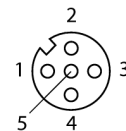

**Распределительная коробка для пассивных приводов/датчиков, M12 x 1  
8-порт., с разъемом вилка M23 для входящей линии  
ТВ-8M12-5-CS19H**

- Материал корпуса: Нейлон
- Цвет корпуса: черный
- Степень защиты IP67
- Соответствие директиве RoHS
- Сертификация cULus
- Порт ввода/вывода (количество контактов): 4-контактн. + PE

Порт ввода/вывода M12 x 1

фланцевый разъем "папа", M23 x 1

схема

Тип	ТВ-8M12-5-CS19H
Идент. №	6611965
Соединительная коробка вводов/выводов	8 портов, с разъемом "папа" M23 x 1
Корпус	пластиковый, PA, черный
Гнездо вход/выход	M12 x 1
Количество поля	4+PE
Контакты	латунь, CuZn, золоченный
Подложка контактов	пластмасса, PA, черн.
Уплотнитель	пластмасса, FPM/FKM
Механический срок службы	> 100 Срок службы контактов
Номерun Type	M23
вилка	Фланцевый разъем("папа"), M23 x 1
Количество поля	19 pins
Контакты	металл, CuZn, золоченный
Уплотнитель	пластиковый, NBR
Электрические характеристики +20 °C	
Напряжение [Umax]	макс. 30 В
Допустимая нагрузка	2 А на контакт сигнала, полный ток 9 А
сопротивление изоляции	≥ 10 <sup>8</sup> Ω
Прямое сопротивление	≤ 5 мОм
Механические и химические свойства	
температура окружающей среды	-40 ... 85°C
в состоянии покоя	

## Распределительная коробка для пассивных приводов/датчиков, M12 x 1 8-порт., с разъемом вилка M23 для входящей линии ТВ-8M12-5-CS19H