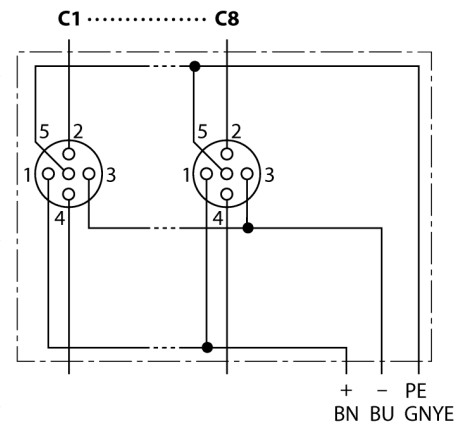

**Распределительная коробка для пассивных приводов/датчиков, M12 x 1  
8-порт., с разъемом вилка M23 для входящей линии  
ТВ-8M12-5-CS19H**

- Материал корпуса: Нейлон
- Цвет корпуса: черный
- Степень защиты IP67
- Соответствие директиве RoHS
- Сертификация cULus
- Порт ввода/вывода (количество контактов): 4-контактн. + PE

Порт ввода/вывода M12 x 1

фланцевый разъем "папа", M23 x 1

схема

Тип	ТВ-8M12-5-CS19H
Идент. №	6611965
Соединительная коробка вводов/выводов	8 портов, с разъемом "папа" M23 x 1
Корпус	пластиковый, PA, черный
Гнездо вход/выход	M12 x 1
Количество поля	4+PE
Контакты	латунь, CuZn, золоченный
Подложка контактов	пластмасса, PA, черн.
Уплотнитель	пластмасса, FPM/FKM
Механический срок службы	> 100 Срок службы контактов
Номерun Type	M23
вилка	Фланцевый разъем("папа"), M23 x 1
Количество поля	19 pins
Контакты	металл, CuZn, золоченный
Уплотнитель	пластиковый, NBR
Электрические характеристики +20 °C	
Напряжение [Umax]	макс. 30 В
Допустимая нагрузка	2 А на контакт сигнала, полный ток 9 А
сопротивление изоляции	≥ 10 <sup>8</sup> Ω
Прямое сопротивление	≤ 5 мОм
Механические и химические свойства	
температура окружающей среды	-40 ... 85°C
в состоянии покоя	

## Распределительная коробка для пассивных приводов/датчиков, M12 x 1 8-порт., с разъемом вилка M23 для входящей линии ТВ-8M12-5-CS19H

Питание C1-C8	24В	0В	РЕ
Фланцевый соединитель M23	19	6	12
Кабель	Коричневый	Синий	ЗЕЛ./ЖЕЛТ.