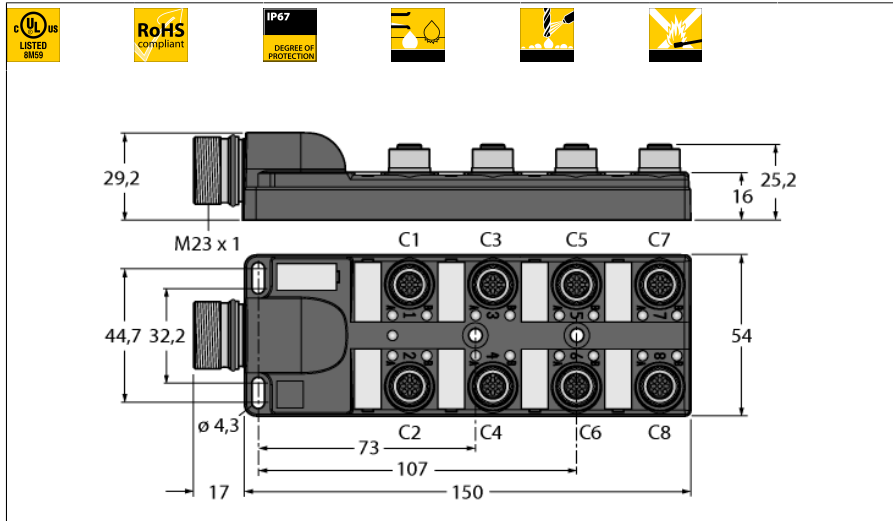

**Распределительная коробка для пассивных приводов/датчиков, M12 x 1  
8-порт., с разъемом вилка M23 для входящей линии  
ТВ-8M12-5-CS19H**

- Материал корпуса: Нейлон
- Цвет корпуса: черный
- Степень защиты IP67
- Соответствие директиве RoHS
- Сертификация cULus
- Порт ввода/вывода (количество контактов): 4-контактн. + PE

Порт ввода/вывода M12 x 1

фланцевый разъем "папа", M23 x 1

схема

Тип	ТВ-8M12-5-CS19H
Идент. №	6611965
Соединительная коробка вводов/выводов	8 портов, с разъемом "папа" M23 x 1
Корпус	пластиковый, PA, черный
Гнездо вход/выход	M12 x 1
Количество поля	4+PE
Контакты	латунь, CuZn, золоченный
Подложка контактов	пластмасса, PA, черн.
Уплотнитель	пластмасса, FPM/FKM
Механический срок службы	> 100 Срок службы контактов
Номерun Type	M23
вилка	Фланцевый разъем("папа"), M23 x 1
Количество поля	19 pins
Контакты	металл, CuZn, золоченный
Уплотнитель	пластиковый, NBR
Электрические характеристики +20 °C	
Напряжение [Umax]	макс. 30 В
Допустимая нагрузка	2 А на контакт сигнала, полный ток 9 А
сопротивление изоляции	≥ 10 <sup>8</sup> Ω
Прямое сопротивление	≤ 5 мОм
Механические и химические свойства	
температура окружающей среды	-40 ... 85°C
в состоянии покоя	

## Распределительная коробка для пассивных приводов/датчиков, M12 x 1 8-порт., с разъемом вилка M23 для входящей линии ТВ-8M12-5-CS19H