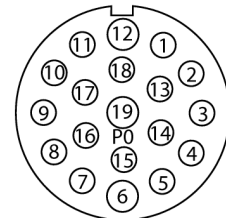

**Распределительная коробка для пассивных приводов/датчиков, M12 x 1  
8-порт., с разъемом вилка M23 для входящей линии  
ТВ-8M12-5-CS19H**

- Материал корпуса: Нейлон
- Цвет корпуса: черный
- Степень защиты IP67
- Соответствие директиве RoHS
- Сертификация cULus
- Порт ввода/вывода (количество контактов): 4-контактн. + PE

Порт ввода/вывода M12 x 1

фланцевый разъем "папа", M23 x 1

схема

Тип	ТВ-8M12-5-CS19H
Идент. №	6611965
Соединительная коробка вводов/выводов	8 портов, с разъемом "папа" M23 x 1
Корпус	пластиковый, PA, черный
Гнездо вход/выход	M12 x 1
Количество поля	4+PE
Контакты	латунь, CuZn, золоченный
Подложка контактов	пластмасса, PA, черн.
Уплотнитель	пластмасса, FPM/FKM
Механический срок службы	> 100 Срок службы контактов
Номерun Type	M23
вилка	Фланцевый разъем("папа"), M23 x 1
Количество поля	19 pins
Контакты	металл, CuZn, золоченный
Уплотнитель	пластиковый, NBR
Электрические характеристики +20 °C	
Напряжение [Umax]	макс. 30 В
Допустимая нагрузка	2 А на контакт сигнала, полный ток 9 А
сопротивление изоляции	≥ 10 <sup>8</sup> Ω
Прямое сопротивление	≤ 5 мОм
Механические и химические свойства	
температура окружающей среды	-40 ... 85°C
в состоянии покоя	

## Распределительная коробка для пассивных приводов/датчиков, M12 x 1 8-порт., с разъемом вилка M23 для входящей линии ТВ-8M12-5-CS19H