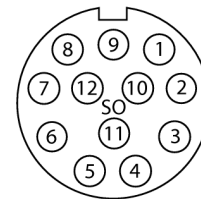

**Распределительная коробка для пассивных приводов/датчиков, M12 x 1  
8-порт., с разъемом вилка M23 для входящей линии  
ТВ-8M12-4P2-CS12H**

- Материал корпуса: Нейлон
- Цвет корпуса: черный
- Степень защиты IP67
- Соответствие директиве RoHS
- Сертификация cULus
- Светодиод (контур PNP)
- Порт ввода/вывода (количество контактов): 3-контактн. + PE

Порт ввода/вывода M12 x 1

фланцевый разъем "папа", M23 x 1

схема

<b>Тип</b>	ТВ-8M12-4P2-CS12H
<b>Идент. №</b>	6611966
<b>Соединительная коробка вводов/выводов</b>	8 портов, с разъемом "папа" M23 x 1
Корпус	пластиковый, PA, черный
Betriebsspannungsanzeige	LED, grün
Schaltzustandsanzeige	LED, gelb
Функция переключения	rpr
<b>Гнездо вход/выход</b>	M12 x 1
Количество поля	3+PE
Контакты	латунь, CuZn, золоченный
Подложка контактов	пластмасса, PA, черн.
Уплотнитель	пластмасса, FPM/FKM
Механический срок службы	> 100 Срок службы контактов
<b>Норматив Type</b>	M23
вилка	Фланцевый разъем("папа"), M23 x 1
Количество поля	12 pins
Контакты	металл, CuZn, золоченный
Уплотнитель	пластиковый, NBR
<b>Электрические характеристики +20 °C</b>	
Напряжение [U <sub>max</sub> ]	макс. 30 В
Допустимая нагрузка	2 А на контакт сигнала, полный ток 9 А
сопротивление изоляции	≥ 10 <sup>8</sup> Ω
Прямое сопротивление	≤ 5 мОм
<b>Механические и химические свойства</b>	
температура окружающей среды	
в состоянии покоя	-40 ... 85°C

## Распределительная коробка для пассивных приводов/датчиков, M12 x 1 8-порт., с разъемом вилка M23 для входящей линии ТВ-8M12-4P2-CS12H