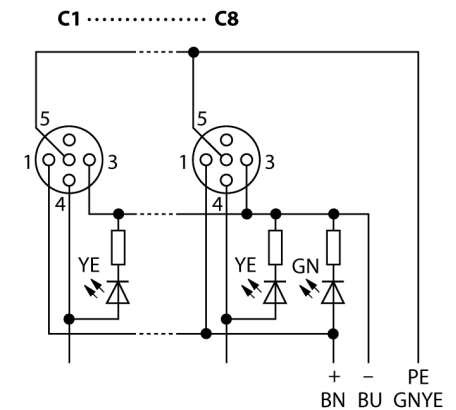

**Распределительная коробка для пассивных приводов/датчиков, M12 x 1  
8-порт., с разъемом вилка M23 для входящей линии  
ТВ-8M12-4P2-CS12H**

- Материал корпуса: Нейлон
- Цвет корпуса: черный
- Степень защиты IP67
- Соответствие директиве RoHS
- Сертификация cULus
- Светодиод (контур PNP)
- Порт ввода/вывода (количество контактов): 3-контактн. + PE

Порт ввода/вывода M12 x 1

фланцевый разъем "папа", M23 x 1

схема

<b>Тип</b>	ТВ-8M12-4P2-CS12H
<b>Идент. №</b>	6611966
<b>Соединительная коробка вводов/выводов</b>	8 портов, с разъемом "папа" M23 x 1
Корпус	пластиковый, PA, черный
Betriebsspannungsanzeige	LED, grün
Schaltzustandsanzeige	LED, gelb
Функция переключения	rpr
<b>Гнездо вход/выход</b>	M12 x 1
Количество поля	3+PE
Контакты	латунь, CuZn, золоченный
Подложка контактов	пластмасса, PA, черн.
Уплотнитель	пластмасса, FPM/FKM
Механический срок службы	> 100 Срок службы контактов
<b>Норматив Type</b>	M23
вилка	Фланцевый разъем("папа"), M23 x 1
Количество поля	12 pins
Контакты	металл, CuZn, золоченный
Уплотнитель	пластиковый, NBR
<b>Электрические характеристики +20 °C</b>	
Напряжение [U <sub>max</sub> ]	макс. 30 В
Допустимая нагрузка	2 А на контакт сигнала, полный ток 9 А
сопротивление изоляции	≥ 10 <sup>8</sup> Ω
Прямое сопротивление	≤ 5 мОм
<b>Механические и химические свойства</b>	
температура окружающей среды	
в состоянии покоя	-40 ... 85°C

## Распределительная коробка для пассивных приводов/датчиков, M12 x 1 8-порт., с разъемом вилка M23 для входящей линии ТВ-8M12-4P2-CS12H

### Проводка

Порт/контакт	C1/4	C2/4	C3/4	C4/4	C5/4	C6/4	C7/4	C8/4
Фланцевый соединитель M23	1	2	3	4	5	6	7	8
Кабель	Белый	Зеленый	Желтый	Серый	Розовый	Красный	Черный	Фиолетовый

Питание C1-C8	24 В	0 В	РЕ
Фланцевый соединитель M23	11	9 + 10	12
Кабель	Коричневый	Синий	ЗЕЛ./ЖЕЛТ.