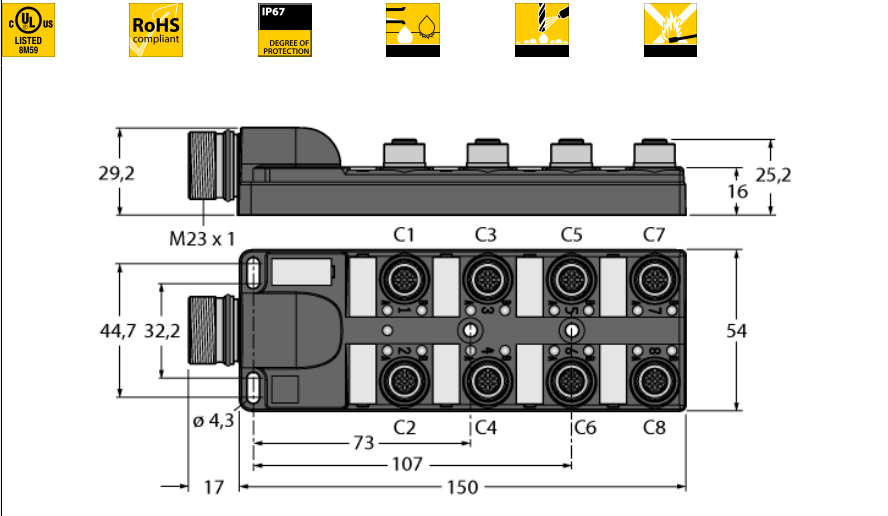

**Распределительная коробка для пассивных приводов/датчиков, M12 x 1  
8-порт., с разъемом вилка M23 для входящей линии  
ТВ-8M12-4P2-CS12H**

- Материал корпуса: Нейлон
- Цвет корпуса: черный
- Степень защиты IP67
- Соответствие директиве RoHS
- Сертификация cULus
- Светодиод (контур PNP)
- Порт ввода/вывода (количество контактов): 3-контактн. + PE

Порт ввода/вывода M12 x 1

фланцевый разъем "папа", M23 x 1

схема

<b>Тип</b>	ТВ-8M12-4P2-CS12H
<b>Идент. №</b>	6611966
<b>Соединительная коробка вводов/выводов</b>	8 портов, с разъемом "папа" M23 x 1
Корпус	пластиковый, PA, черный
Betriebsspannungsanzeige	LED, grün
Schaltzustandsanzeige	LED, gelb
Функция переключения	rpr
<b>Гнездо вход/выход</b>	M12 x 1
Количество поля	3+PE
Контакты	латунь, CuZn, золоченный
Подложка контактов	пластмасса, PA, черн.
Уплотнитель	пластмасса, FPM/FKM
Механический срок службы	> 100 Срок службы контактов
<b>Норматив Type</b>	M23
вилка	Фланцевый разъем("папа"), M23 x 1
Количество поля	12 pins
Контакты	металл, CuZn, золоченный
Уплотнитель	пластиковый, NBR
<b>Электрические характеристики +20 °C</b>	
Напряжение [U <sub>max</sub> ]	макс. 30 В
Допустимая нагрузка	2 А на контакт сигнала, полный ток 9 А
сопротивление изоляции	≥ 10 <sup>8</sup> Ω
Прямое сопротивление	≤ 5 мОм
<b>Механические и химические свойства</b>	
температура окружающей среды	
в состоянии покоя	-40 ... 85°C

## Распределительная коробка для пассивных приводов/датчиков, M12 x 1 8-порт., с разъемом вилка M23 для входящей линии ТВ-8M12-4P2-CS12H