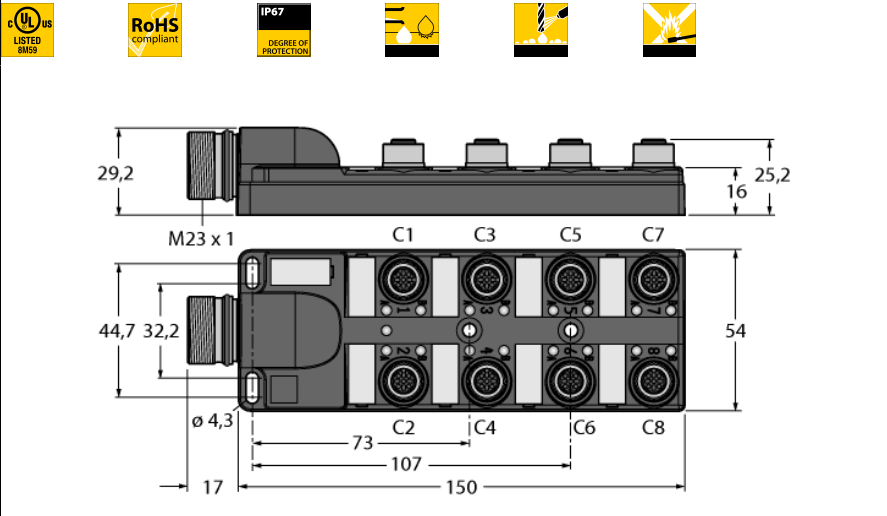

**Распределительная коробка для пассивных приводов/датчиков, M12 x 1
8-порт., с разъемом вилка M23 для входящей линии
ТВ-8M12-5P3-CS19H**

- Материал корпуса: Нейлон
- Цвет корпуса: черный
- Степень защиты IP67
- Соответствие директиве RoHS
- Сертификация cULus
- Светодиод (контур PNP)
- Порт ввода/вывода (количество контактов): 4-контактн. + PE

Порт ввода/вывода M12 x 1

фланцевый разъем "папа", M23 x 1

схема

Тип	ТВ-8M12-5P3-CS19H
Идент. №	6611967
Соединительная коробка вводов/выводов	8 портов, с разъемом "папа" M23 x 1
Корпус	пластиковый, PA, черный
Betriebsspannungsanzeige	LED, grün
Schaltzustandsanzeige	LED, gelb
Функция переключения	rpr
Гнездо вход/выход	M12 x 1
Количество поля	4+PE
Контакты	латунь, CuZn, золоченный
Подложка контактов	пластмасса, PA, черн.
Уплотнитель	пластмасса, FPM/FKM
Механический срок службы	> 100 Срок службы контактов
Нормы и Типы	M23
вилка	Фланцевый разъем("папа"), M23 x 1
Количество поля	19 pins
Контакты	металл, CuZn, золоченный
Уплотнитель	пластиковый, NBR
Электрические характеристики +20 °C	
Напряжение [U _{max}]	макс. 30 В
Допустимая нагрузка	2 А на контакт сигнала, полный ток 9 А
сопротивление изоляции	≥ 10 ⁸ Ω
Прямое сопротивление	≤ 5 мОм
Механические и химические свойства	
температура окружающей среды	
в состоянии покоя	-40 ... 85°C

Распределительная коробка для пассивных приводов/датчиков, M12 x 1 8-порт., с разъемом вилка M23 для входящей линии ТВ-8M12-5P3-CS19H

Проводка

Порт/контакт	C1/2	C1/4	C2/2	C2/4	C3/2	C3/4	C4/2	C4/4
Фланцевый соединитель M23	7	15	4	5	8	16	14	3
Кабель	Желто-зеленый/розовый	Белый	Красный/синий	Зеленый	Белый/зеленый	Желтый	Коричневый/зеленый	Серый