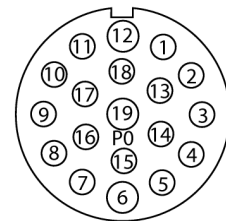

**Распределительная коробка для пассивных приводов/датчиков, M12 x 1
8-порт., с разъемом вилка M23 для входящей линии
ТВ-8M12-5P3-CS19H**

- Материал корпуса: Нейлон
- Цвет корпуса: черный
- Степень защиты IP67
- Соответствие директиве RoHS
- Сертификация cULus
- Светодиод (контур PNP)
- Порт ввода/вывода (количество контактов): 4-контактн. + PE

Порт ввода/вывода M12 x 1

фланцевый разъем "папа", M23 x 1

схема

Тип	ТВ-8M12-5P3-CS19H
Идент. №	6611967
Соединительная коробка вводов/выводов	8 портов, с разъемом "папа" M23 x 1
Корпус	пластиковый, PA, черный
Betriebsspannungsanzeige	LED, grün
Schaltzustandsanzeige	LED, gelb
Функция переключения	rpr
Гнездо вход/выход	M12 x 1
Количество поля	4+PE
Контакты	латунь, CuZn, золоченный
Подложка контактов	пластмасса, PA, черн.
Уплотнитель	пластмасса, FPM/FKM
Механический срок службы	> 100 Срок службы контактов
Нормы и Типы	M23
вилка	Фланцевый разъем("папа"), M23 x 1
Количество поля	19 pins
Контакты	металл, CuZn, золоченный
Уплотнитель	пластиковый, NBR
Электрические характеристики +20 °C	
Напряжение [U _{max}]	макс. 30 В
Допустимая нагрузка	2 А на контакт сигнала, полный ток 9 А
сопротивление изоляции	≥ 10 ⁸ Ω
Прямое сопротивление	≤ 5 мОм
Механические и химические свойства	
температура окружающей среды	
в состоянии покоя	-40 ... 85°C

Распределительная коробка для пассивных приводов/датчиков, M12 x 1 8-порт., с разъемом вилка M23 для входящей линии ТВ-8M12-5P3-CS19H

Проводка

Порт/контакт	C1/2	C1/4	C2/2	C2/4	C3/2	C3/4	C4/2	C4/4
Фланцевый соединитель M23	7	15	4	5	8	16	14	3
Кабель	Желто-зеленый/розовый	Белый	Красный/синий	Зеленый	Белый/зеленый	Желтый	Коричневый/зеленый	Серый