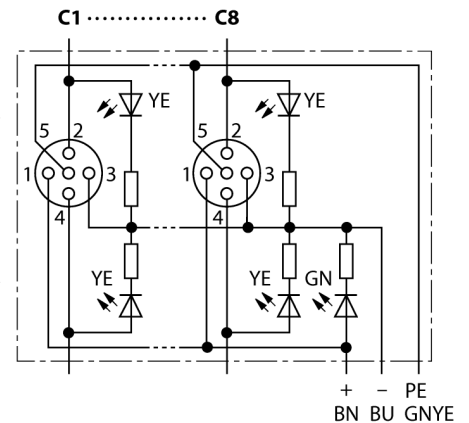

**Распределительная коробка для пассивных приводов/датчиков, M12 x 1
8-порт., с разъемом вилка M23 для входящей линии
ТВ-8M12-5P3-CS19H**

- Материал корпуса: Нейлон
- Цвет корпуса: черный
- Степень защиты IP67
- Соответствие директиве RoHS
- Сертификация cULus
- Светодиод (контур PNP)
- Порт ввода/вывода (количество контактов): 4-контактн. + PE

Порт ввода/вывода M12 x 1

фланцевый разъем "папа", M23 x 1

схема

Тип	ТВ-8M12-5P3-CS19H
Идент. №	6611967
Соединительная коробка вводов/выводов	8 портов, с разъемом "папа" M23 x 1
Корпус	пластиковый, PA, черный
Betriebsspannungsanzeige	LED, grün
Schaltzustandsanzeige	LED, gelb
Функция переключения	rpr
Гнездо вход/выход	M12 x 1
Количество поля	4+PE
Контакты	латунь, CuZn, золоченный
Подложка контактов	пластмасса, PA, черн.
Уплотнитель	пластмасса, FPM/FKM
Механический срок службы	> 100 Срок службы контактов
Нормы и Типы	M23
вилка	Фланцевый разъем("папа"), M23 x 1
Количество поля	19 pins
Контакты	металл, CuZn, золоченный
Уплотнитель	пластиковый, NBR
Электрические характеристики +20 °C	
Напряжение [U _{max}]	макс. 30 В
Допустимая нагрузка	2 А на контакт сигнала, полный ток 9 А
сопротивление изоляции	≥ 10 ⁸ Ω
Прямое сопротивление	≤ 5 мОм
Механические и химические свойства	
температура окружающей среды	
в состоянии покоя	-40 ... 85°C

Распределительная коробка для пассивных приводов/датчиков, M12 x 1 8-порт., с разъемом вилка M23 для входящей линии ТВ-8M12-5P3-CS19H

Проводка

Порт/контакт	C1/2	C1/4	C2/2	C2/4	C3/2	C3/4	C4/2	C4/4
Фланцевый соединитель M23	7	15	4	5	8	16	14	3
Кабель	Желто-зеленый/розовый	Белый	Красный/синий	Зеленый	Белый/зеленый	Желтый	Коричневый/зеленый	Серый

Питание C1-C8	24В	0В	РЕ
Фланцевый соединитель M23	19	6	12
Кабель	Коричневый	Синий	ЗЕЛ./ЖЕЛТ.

Объем поставки

Устройство	Количество	Описание
Разветвительные коробки	1	Распределительная коробка для пассивных исполнительных устройств/датчиков
VZ 3	2	Заглушки на розетки M12
KS9/20	9	Маркировки