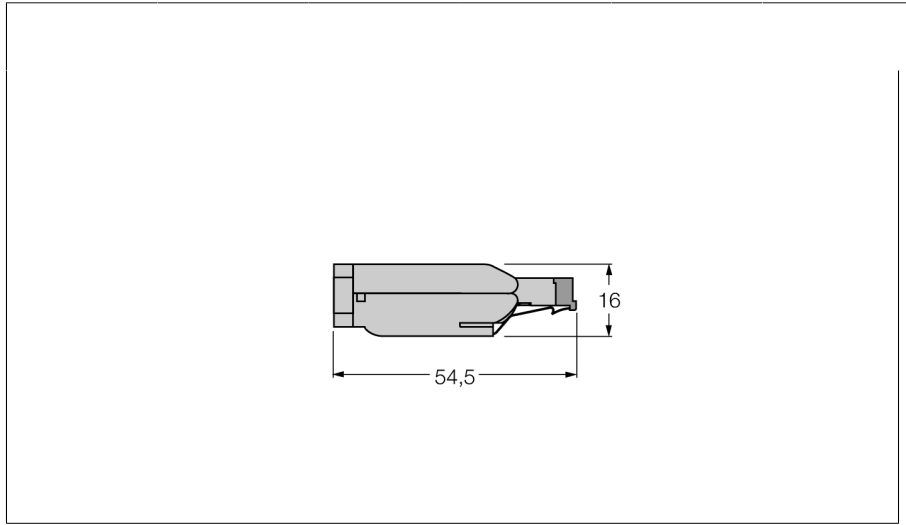

Аксессуары для полевых шин
Заказной разъем
6GK1901-1BB10-2AA0/FC-RJ45

- Версия: RJ45 разъем
- разборный

- 1 = YE (TX +)
- 2 = OG (TX -)
- 3 = WH (RX +)
- 4 = n.c.
- 5 = n.c.
- 6 = BU (RX -)
- 7 = n.c.
- 8 = n.c.

Тип	6GK1901-1BB10-2AA0/FC-RJ45
Идент. №	6780031
Разъем А-стороннее	Разборный соединитель, RJ45, прямой
Количество поля	8
Ручка	металл, CuZn
Внешний диаметр кабеля	мин. 6... 8мм
Тип соединения	клеммник под винт/под зажим
Степень загрязненности	3
Класс защиты	IP20, (привинчены друг к другу)
Экран	да
Электрические характеристики +20 °C	
сопротивление изоляции	≥ 10 ⁸ Ω
Механические и химические свойства	
температура окружающей среды	
в состоянии покоя	-25 ... 70°C