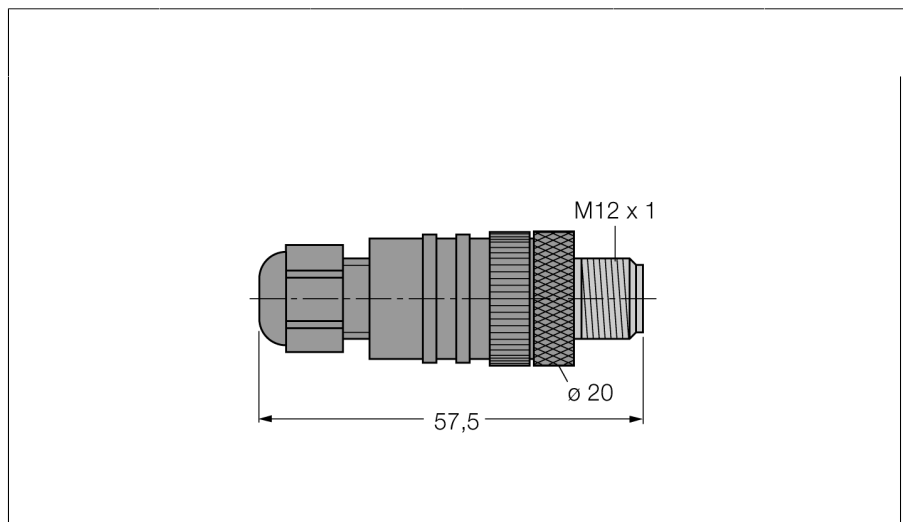

Аксессуары для полевых шин круглый разъем M12 x 1 с датчиком Pt1000 WAS5-THERMO

- аксессуары для температурных модулей
- круглый разъем M12 x 1
- разборный
- клеммник под винт
- для компенсации холодного спая
- интегрированный датчик Pt1000

Конфигурация контактов:

Тип	WAS5-THERMO
Идент. №	6824260
Разъем А-стороннее	Вилка, M12 x 1, прямой
Количество поля	5
Контакты	металл, CuZn, золоченный
Подложка контактов	пластмасса, PA, черн.
Ручка	пластмасса, PA, черн.
Внешний диаметр кабеля	мин. 3... 6.5мм
Поперечное сечение проводника/прижимная способность	макс. 0,75 мм ²
Тип соединения	клеммник под винт/под зажим
Степень загрязненности	3
Класс защиты	IP67, (привинчены друг к другу)

Электрические характеристики +20 °C

Напряжение [U _{max}]	макс. 60 В
сопротивление изоляции	≥ 10 ⁸ Ω
Прямое сопротивление	≤ 5 мОм

температура окружающей среды

в движении.....	0 ... 55°C
-----------------	------------