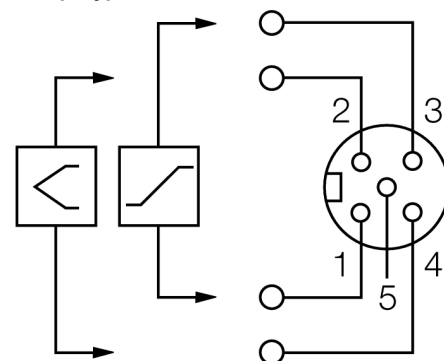

Аксессуары для полевых шин круглый разъем M12 x 1 с датчиком Pt1000 WAS5-THERMO

- аксессуары для температурных модулей
- круглый разъем M12 x 1
- разборный
- клеммник под винт
- для компенсации холодного спая
- интегрированный датчик Pt1000

Конфигурация контактов:

Тип	WAS5-THERMO
Идент. №	6824260
Разъем А-стороннее	Вилка, M12 x 1, прямой
Количество поля	5
Контакты	металл, CuZn, золоченный
Подложка контактов	пластмасса, PA, черн.
Ручка	пластмасса, PA, черн.
Внешний диаметр кабеля	мин. 3... 6.5мм
Поперечное сечение проводника/прижимная способность	макс. 0,75 мм ²
Тип соединения	клеммник под винт/под зажим
Степень загрязненности	3
Класс защиты	IP67, (привинчены друг к другу)

Электрические характеристики +20 °C

Напряжение [U _{max}]	макс. 60 В
сопротивление изоляции	≥ 10 ⁸ Ω
Прямое сопротивление	≤ 5 мОм

температура окружающей среды

в движении.....	0 ... 55°C
-----------------	------------