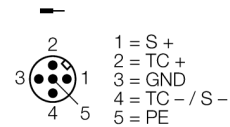

Конфигурация контактов:

Схема подключения

Тип	BL67-WAS5-THERMO
Идент. №	6827197
Разъем А-стороннее	Вилка, M12 x 1, прямой
Количество поля	5
Контакты	металл, CuZn, Покрытие: orpallloy
Подложка контактов	пластмасса, PA, черн.
Ручка	пластмасса, PA, черн.
Класс защиты	IP67, (привинчены друг к другу)
Внешний диаметр кабеля	3... 6.5мм
Поперечное сечение проводника/прижимная способность	0,75 мм ²
Тип соединения	клеммник под винт/под зажим
Степень загрязненности	3
Напряжение [Umax]	макс. 60 В
температура окружающей среды	
Сертификаты	UL
жироустойчивочть	да
сопротивление изоляции	≥ 10 ⁹ Ω
Прямое сопротивление	≤ 5 мОм
Температура окружающей среды Разъем	-25...+90°C