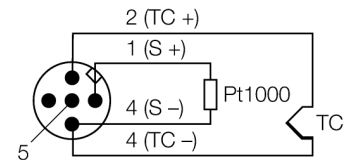

Аксессуары для BL67
круглый разъем M12 x 1 с датчиком Pt1000
BL67-WAS5-THERMO

- Принадлежности для BL67-2AI-TC
- Круглый разъем M12 x 1
- Заказной
- Клеммник под винт/под зажим
- Для компенсации холодного спая
- Встроенный датчик Pt1000

Конфигурация контактов:

Схема подключения

Тип	BL67-WAS5-THERMO
Идент. №	6827197
Разъем А-стороннее	Вилка, M12 x 1, прямой
Количество поля	5
Контакты	металл, CuZn, Покрытие: orpallloy
Подложка контактов	пластмасса, PA, черн.
Ручка	пластмасса, PA, черн.
Класс защиты	IP67, (привинчены друг к другу)
Внешний диаметр кабеля	3... 6.5мм
Поперечное сечение проводника/прижимная способность	0,75 мм ²
Тип соединения	клеммник под винт/под зажим
Степень загрязненности	3
Напряжение [Umax]	макс. 60 В
температура окружающей среды	
Сертификаты	UL
жироустойчивочть	да
сопротивление изоляции	≥ 10 ⁹ Ω
Прямое сопротивление	≤ 5 мОм
Температура окружающей среды Разъем	-25...+90°C