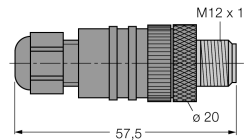

Аксессуары для BL67
круглый разъем M12 x 1 с датчиком Pt1000
BL67-WAS5-THERMO

- Принадлежности для BL67-2AI-TC
- Круглый разъем M12 x 1
- Заказной
- Клеммник под винт/под зажим
- Для компенсации холодного спая
- Встроенный датчик Pt1000

Конфигурация контактов:

Схема подключения

Тип	BL67-WAS5-THERMO
Идент. №	6827197
Разъем А-стороннее	Вилка, M12 x 1, прямой
Количество поля	5
Контакты	металл, CuZn, Покрытие: orpallloy
Подложка контактов	пластмасса, PA, черн.
Ручка	пластмасса, PA, черн.
Класс защиты	IP67, (привинчены друг к другу)
Внешний диаметр кабеля	3... 6.5мм
Поперечное сечение проводника/прижимная способность	0,75 мм ²
Тип соединения	клеммник под винт/под зажим
Степень загрязненности	3
Напряжение [Umax]	макс. 60 В
температура окружающей среды	
Сертификаты	UL
жироустойчивочть	да
сопротивление изоляции	≥ 10 ⁹ Ω
Прямое сопротивление	≤ 5 мОм
Температура окружающей среды Разъем	-25...+90°C