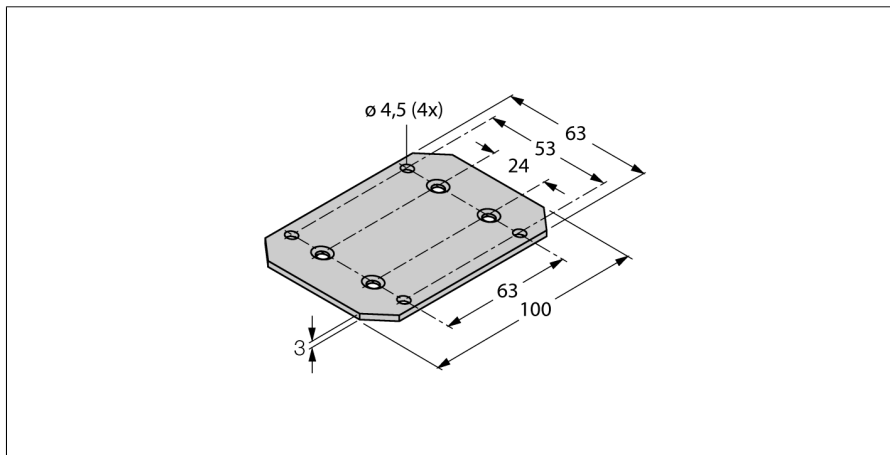

аксессуары для монтажа
Датчик контроля потока
FTCI-MP01AL

TURCK

Industrial
Automation

- Алюминиевая монтажная панель
- Для упрощенного монтажа спереди
- Для датчиков измерения потока

Тип	FTCI-MP01AL
Идент. №	6870040