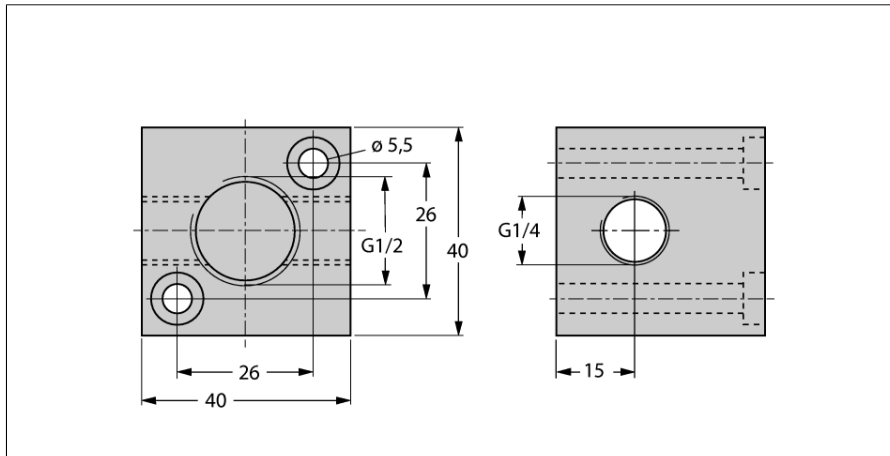

**аксессуары для монтажа
датчики контроля потока
FCI-1/2-1/4-1/4-A4**

- Адаптер для датчиков типа FCS-G1/2
- Нерж. сталь 1.4571 / AISI 316Ti
- Поток 10 мл/мин и больше

Тип	FCI-1/2-1/4-1/4-A4
Идент. №	6873019
Материал корпуса	Нержавеющая сталь, AISI 316Ti