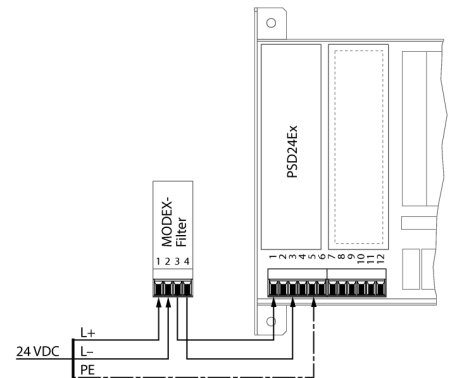

- Фильтр для улучшения пуска/безопасности

| | |
|----------|--------------|
| Тип | MODEX-FILTER |
| Идент. № | 6884062 |

соответствует

Допуск к работе во взрывоопасных условиях согласно PTB 97 ATEX 1068 U сертификату соответствия

| | |
|--------------|-----------------|
| Класс защиты | IP20 |
| Размеры | 30 x 91 x 93 мм |
| Масса | 468 g r |