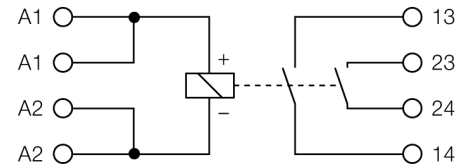

- Реле для изоляции обычных и искробезопасных цепей во взрывоопасных зонах

Тип	MODEX-TRENNRELAIS
Идент. №	6884070

соответствует

Допуск к работе во взрывоопасных условиях согласно PTB 97 ATEX 1068 U
сертификату соответствия

Класс защиты	IP20
Размеры	30 x 91 x 93 мм
Масса	271 g r