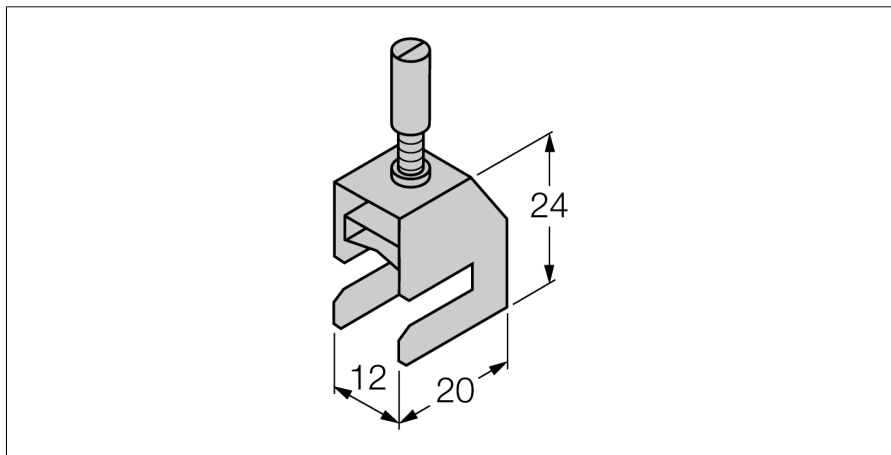

- Для подключения экрана кабеля PROFIBUS к заземляющей шине

Тип	SK8
Идент. №	6900360
Масса	150 г