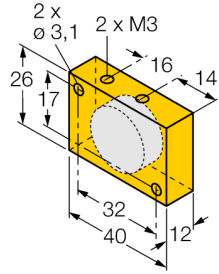

DM-Q12

TURCK

Industrial
Automation

Тип
Идент. №

DM-Q12
6900367