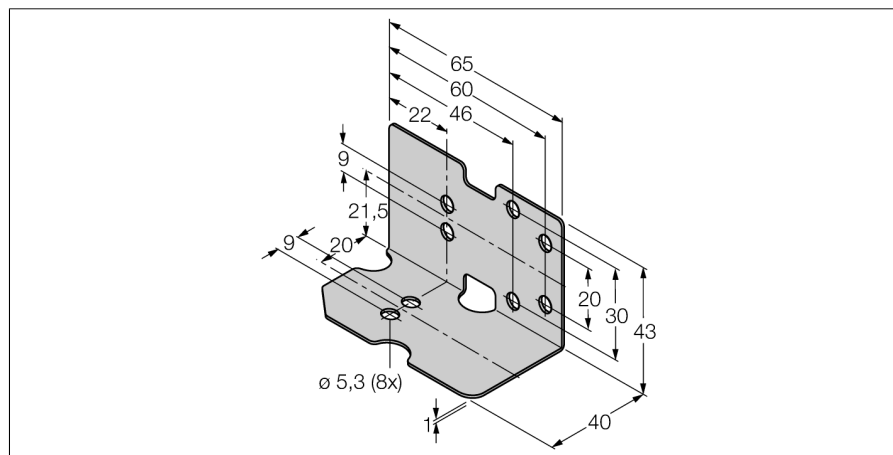

**Комплектующие для монтажа  
MF-CK40-2S**

- Защитная рамка (L-образный профиль)

Тип	MF-CK40-2S
Идент. №	6900482
Конструкция	аксессуары для прямоугольных корпусов, СК40
Размеры	65 x 43 x 1 мм
Материал корпуса	Металл, AISI 304