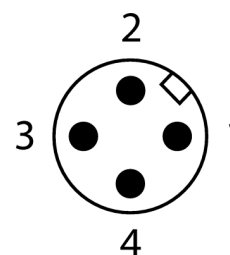

Круглый разъем M12 x 1

Разъем "папа", угловой, настраиваемый

HAS8241-0

- Металлическая соединительная гайка
- Степень защиты IP67
- IDC быстрое подключение
- А-код
- 4-контакт.
- Метрическая резьба M12x 1
- Диаметр кабеля 4.0...5.1 мм

Конфигурация клеммника

Тип	HAS8241-0
Идент. №	6905400
Разъем А-стороннее	Разборный соединитель, M12 x 1, угловой
Количество поля	4
Контакты	латунь, CuZn, золоченный
Подложка контактов	пластмасса, PA, черн.
Ручка	пластмасса, PA, черн.
Соединительная гайка/винт	латунь, CuZn, никелированный
Резьбовое уплотнение	пластмасса, FPM/FKM
Резьбовое уплотнение	M12 x 1
Внешний диаметр кабеля	мин. 4... 5.1мм
Поперечное сечение проводника/прижимная способность	0.14...0.34мм ²
Тип соединения	клеммник под винт/под зажим
Степень загрязненности	3
Класс защиты	IP67, (привинчены друг к другу)
Электрические характеристики +20 °C	
Напряжение [Umax]	макс. 32 В
Допустимая нагрузка	4 А
сопротивление изоляции	≥ 10 ⁸ Ω
Прямое сопротивление	≤ 5 мОм
Механические и химические свойства	
температура окружающей среды	
в состоянии покоя	-5 ... 50°C