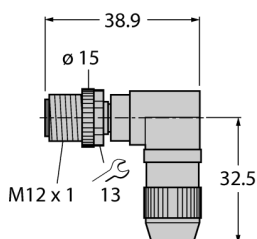

Круглый разъем M12 x 1

Разъем "папа", угловой, настраиваемый

HAS8241-0

- Металлическая соединительная гайка
- Степень защиты IP67
- IDC быстрое подключение
- А-код
- 4-контакт.
- Метрическая резьба M12x 1
- Диаметр кабеля 4.0...5.1 мм

Конфигурация клеммника

Тип	HAS8241-0
Идент. №	6905400
Разъем А-стороннее	Разборный соединитель, M12 x 1, угловой
Количество поля	4
Контакты	латунь, CuZn, золоченный
Подложка контактов	пластмасса, PA, черн.
Ручка	пластмасса, PA, черн.
Соединительная гайка/винт	латунь, CuZn, никелированный
Резьбовое уплотнение	пластмасса, FPM/FKM
Резьбовое уплотнение	M12 x 1
Внешний диаметр кабеля	мин. 4... 5.1мм
Поперечное сечение проводника/прижимная способность	0.14...0.34мм ²
Тип соединения	клеммник под винт/под зажим
Степень загрязненности	3
Класс защиты	IP67, (привинчены друг к другу)
Электрические характеристики +20 °C	
Напряжение [Umax]	макс. 32 В
Допустимая нагрузка	4 А
сопротивление изоляции	≥ 10 ⁸ Ω
Прямое сопротивление	≤ 5 мОм
Механические и химические свойства	
температура окружающей среды	
в состоянии покоя	-5 ... 50°C