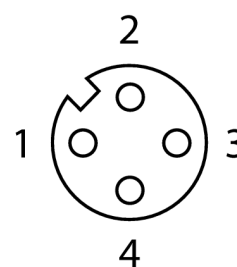

Круглый разъем M12 x 1

Розетка, прямая, под индивидуальные требования

HA8141-16

- Металлическая соединительная гайка
- Степень защиты IP67
- IDC быстрое подключение
- А-код
- 4-контакт.
- Резьба M12 x 1, метр.
- Пучок кабеля 6...8 мм

Конфигурация клеммника

Тип	HA8141-16
Идент. №	6905409
Разъем А-стороннее	Разборная розетка, M12 x 1, прямой
Количество поля	4
Контакты	латунь, CuZn, золоченный
Подложка контактов	пластмасса, PA, черн.
Ручка	пластмасса, PA, черн.
Соединительная гайка/винт	латунь, CuZn, никелированный
Внешний диаметр кабеля	мин. 6... 8мм
Поперечное сечение проводника/прижимная способность	0.34...0.75мм ²
Тип соединения	клеммник под винт/под зажим
Степень загрязненности	3
Класс защиты	IP67, (привинчены друг к другу)
Электрические характеристики +20 °C	
Напряжение [U _{max}]	макс. 50 В
Допустимая нагрузка	6 А
сопротивление изоляции	≥ 10 ⁸ Ω
Механические и химические свойства	
температура окружающей среды	
в состоянии покоя	-5 ... 50°C