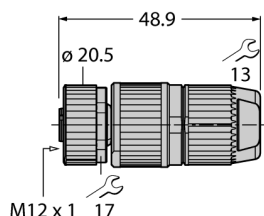

Круглый разъем M12 x 1

Розетка, прямая, под индивидуальные требования

HA8141-16

- Металлическая соединительная гайка
- Степень защиты IP67
- IDC быстрое подключение
- А-код
- 4-контакт.
- Резьба M12 x 1, метр.
- Пучок кабеля 6...8 мм

Конфигурация клеммника

Тип	HA8141-16
Идент. №	6905409
Разъем А-стороннее	Разборная розетка, M12 x 1, прямой
Количество поля	4
Контакты	латунь, CuZn, золоченный
Подложка контактов	пластмасса, PA, черн.
Ручка	пластмасса, PA, черн.
Соединительная гайка/винт	латунь, CuZn, никелированный
Внешний диаметр кабеля	мин. 6... 8мм
Поперечное сечение проводника/прижимная способность	0.34...0.75мм ²
Тип соединения	клеммник под винт/под зажим
Степень загрязненности	3
Класс защиты	IP67, (привинчены друг к другу)
Электрические характеристики +20 °C	
Напряжение [U _{max}]	макс. 50 В
Допустимая нагрузка	6 А
сопротивление изоляции	≥ 10 ⁸ Ω
Механические и химические свойства	
температура окружающей среды	
в состоянии покоя	-5 ... 50°C