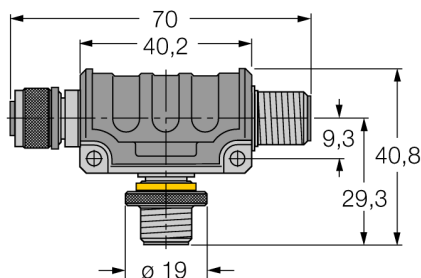

**Соединительная система  
Т-разветвитель без кабеля  
RKSW-2RSSW45-0001**

**TURCK**

Industrial  
Automation

- Версия: разъем M12
- 5-контактн. тройник, с зеркальным расположением контактов.
- возможно непосредственное соединение некоторых тройников
- для использования в PROFIBUS-DP

**Конфигурация контактов:**

**схема**

Тип	RKSW-2RSSW45-0001
Идент. №	6914180

<b>Соединительная коробка</b>	Вилка, вилка - розетка, M12 x 1
Количество поля	5
Контакты	латунь, CuZn, золоченный
Подложка контактов	пластмасса, TPU, фиолетовый
Ручка	пластмасса, TPU, черн.
Соединительная гайка/винт	латунь, CuZn, никелированный
Уплотнитель	пластмасса, FPM/FPM
Класс защиты	IP67, только в затянутом состоянии
Механический срок службы	> 100 Срок службы контактов
Степень загрязненности	3

<b>Электрические характеристики +20 °C</b>	
Допустимая нагрузка	4 A
Прямое сопротивление	≤ 5 мОм
сопротивление изоляции	≥ 10 <sup>9</sup> Ω

<b>температура окружающей среды</b>	
в движении.....	-30 ... 90°C