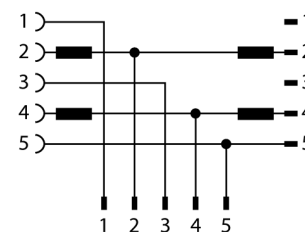

**Соединительная система  
Т-разветвитель без кабеля  
RKSW-2RSSW45-0001**

**TURCK**

Industrial  
Automation

- Версия: разъем M12
- 5-контактн. тройник, с зеркальным расположением контактов.
- возможно непосредственное соединение некоторых тройников
- для использования в PROFIBUS-DP

**Конфигурация контактов:**

**схема**

Тип	RKSW-2RSSW45-0001
Идент. №	6914180

<b>Соединительная коробка</b>	Вилка, вилка - розетка, M12 x 1
Количество поля	5
Контакты	латунь, CuZn, золоченный
Подложка контактов	пластмасса, TPU, фиолетовый
Ручка	пластмасса, TPU, черн.
Соединительная гайка/винт	латунь, CuZn, никелированный
Уплотнитель	пластмасса, FPM/FPM
Класс защиты	IP67, только в затянутом состоянии
Механический срок службы	> 100 Срок службы контактов
Степень загрязненности	3

<b>Электрические характеристики +20 °C</b>	
Допустимая нагрузка	4 A
Прямое сопротивление	≤ 5 мОм
сопротивление изоляции	≥ 10 <sup>9</sup> Ω

<b>температура окружающей среды</b>	
в движении.....	-30 ... 90°C