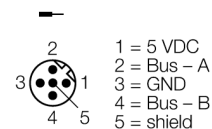

**Соединительная система  
Т-разветвитель без кабеля  
RKSW-2RSSW45-0001**

**TURCK**

Industrial  
Automation

- Версия: разъем M12
- 5-контактн. тройник, с зеркальным расположением контактов.
- возможно непосредственное соединение некоторых тройников
- для использования в PROFIBUS-DP

**Конфигурация контактов:**

**схема**

Тип	RKSW-2RSSW45-0001
Идент. №	6914180

<b>Соединительная коробка</b>	Вилка, вилка - розетка, M12 x 1
Количество поля	5
Контакты	латунь, CuZn, золоченный
Подложка контактов	пластмасса, TPU, фиолетовый
Ручка	пластмасса, TPU, черн.
Соединительная гайка/винт	латунь, CuZn, никелированный
Уплотнитель	пластмасса, FPM/FPM
Класс защиты	IP67, только в затянутом состоянии
Механический срок службы	> 100 Срок службы контактов
Степень загрязненности	3