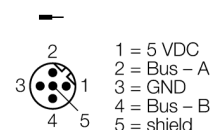

**Соединительная система  
Т-разветвитель без кабеля  
RKSW-2RSSW45-0001**

**TURCK**

Industrial  
Automation

- Версия: разъем M12
- 5-контактн. тройник, с зеркальным расположением контактов.
- возможно непосредственное соединение некоторых тройников
- для использования в PROFIBUS-DP

**Конфигурация контактов:**

**схема**

Тип	RKSW-2RSSW45-0001
Идент. №	6914180

<b>Соединительная коробка</b>	Вилка, вилка - розетка, M12 x 1
Количество поля	5
Контакты	латунь, CuZn, золоченный
Подложка контактов	пластмасса, TPU, фиолетовый
Ручка	пластмасса, TPU, черн.
Соединительная гайка/винт	латунь, CuZn, никелированный
Уплотнитель	пластмасса, FPM/FPM
Класс защиты	IP67, только в затянутом состоянии
Механический срок службы	> 100 Срок службы контактов
Степень загрязненности	3