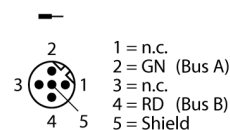

Тип	RКСW-2RSSW45-IS
Идент. №	6914214
Ручка	пластмасса
Ручка	пластик
Подложка контактов	пластиковый
Контакты	металл, CuZn, золоченный
Уплотнитель	пластиковый
Класс защиты	IP67, только в затянутом состоянии
Механический срок службы	> 100 Срок службы контактов
Длина стержня болта	пластиковый
Подложки катализатора	пластиковый
Контакты	металл, CuZn, золоченный
Класс защиты	IP67, only when plugged in
Механический срок службы	> 100 Срок службы контактов
Напряжение [Umax]	макс. 30 В
Прямое сопротивление	≤ 5 МОм
сопротивление изоляции	≥ 10 <sup>8</sup> Ω