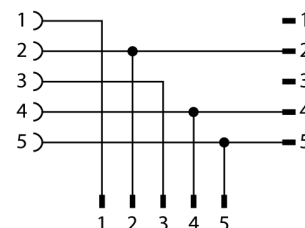

# Аксессуары для полевых шин RКСW-2RSSW45-IS

**TURCK**

Industrial  
Automation

- Версия: разъем M12
- 5-контактн. тройник, с зеркальным расположением контактов
- Возможно соединение несколько тройников
- 1.5 Мбит/с
- PROFIBUS-DP только для применения в Ex-зонах

Тип	RКСW-2RSSW45-IS
Идент. №	6914214
Ручка	пластмасса
Ручка	пластик
Подложка контактов	пластиковый
Контакты	металл, CuZn, золоченный
Уплотнитель	пластиковый
Класс защиты	IP67, только в затянутом состоянии
Механический срок службы	> 100 Срок службы контактов
Длина стержня болта	пластиковый
Подложки катализатора	пластиковый
Контакты	металл, CuZn, золоченный
Класс защиты	IP67, only when plugged in
Механический срок службы	> 100 Срок службы контактов
Напряжение [Umax]	макс. 30 В
Прямое сопротивление	≤ 5 МОм
сопротивление изоляции	≥ 10 <sup>8</sup> Ω