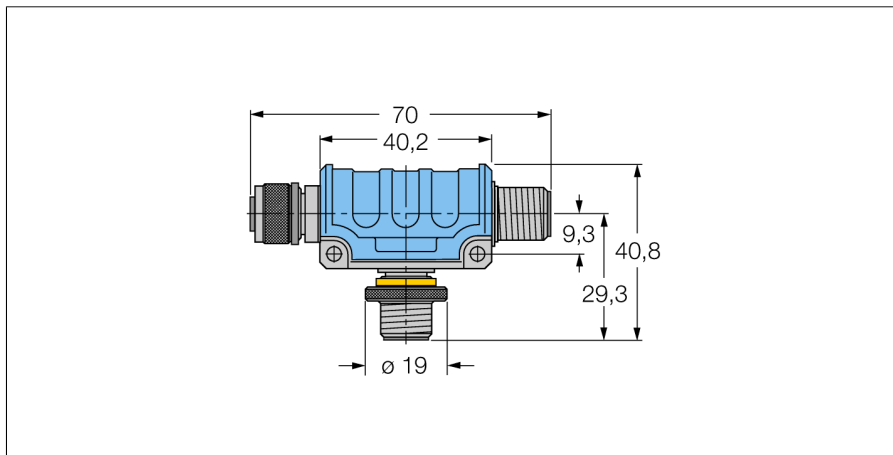

# Аксессуары для полевых шин RКСW-2RSSW45-IS

**TURCK**

Industrial  
Automation

- Версия: разъем M12
- 5-контактн. тройник, с зеркальным расположением контактов
- Возможно соединение несколько тройников
- 1.5 Мбит/с
- PROFIBUS-DP только для применения в Ex-зонах

Тип	RКСW-2RSSW45-IS
Идент. №	6914214
Ручка	пластмасса
Ручка	пластик
Подложка контактов	пластиковый
Контакты	металл, CuZn, золоченный
Уплотнитель	пластиковый
Класс защиты	IP67, только в затянутом состоянии
Механический срок службы	> 100 Срок службы контактов
Длина стержня болта	пластиковый
Подложки катализатора	пластиковый
Контакты	металл, CuZn, золоченный
Класс защиты	IP67, only when plugged in
Механический срок службы	> 100 Срок службы контактов
Напряжение [Umax]	макс. 30 В
Прямое сопротивление	≤ 5 МОм
сопротивление изоляции	≥ 10 <sup>8</sup> Ω