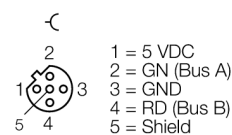

# Аксессуары для полевых шин RКСW-2RSSW45-IS

**TURCK**

Industrial  
Automation

- Версия: разъем M12
- 5-контактн. тройник, с зеркальным расположением контактов
- Возможно соединение несколько тройников
- 1.5 Мбит/с
- PROFIBUS-DP только для применения в Ex-зонах

Тип	RКСW-2RSSW45-IS
Идент. №	6914214
Ручка	пластмасса
Ручка	пластик
Подложка контактов	пластиковый
Контакты	металл, CuZn, золоченный
Уплотнитель	пластиковый
Класс защиты	IP67, только в затянутом состоянии
Механический срок службы	> 100 Срок службы контактов
Длина стержня болта	пластиковый
Подложки катализатора	пластиковый
Контакты	металл, CuZn, золоченный
Класс защиты	IP67, only when plugged in
Механический срок службы	> 100 Срок службы контактов
Напряжение [Umax]	макс. 30 В
Прямое сопротивление	≤ 5 МОм
сопротивление изоляции	≥ 10 <sup>8</sup> Ω