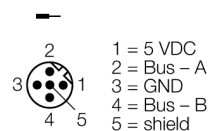

Тип	RКСW-2RSSW45-IS
Идент. №	6914214
Ручка	пластмасса
Ручка	пластик
Подложка контактов	пластиковый
Контакты	металл, CuZn, золоченный
Уплотнитель	пластиковый
Класс защиты	IP67, только в затянутом состоянии
Механический срок службы	> 100 Срок службы контактов
Длина стержня болта	пластиковый
Подложки катализатора	пластиковый
Контакты	металл, CuZn, золоченный
Класс защиты	IP67, only when plugged in
Механический срок службы	> 100 Срок службы контактов
Напряжение [Umax]	макс. 30 В
Прямое сопротивление	≤ 5 МОм
сопротивление изоляции	≥ 10 <sup>8</sup> Ω