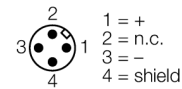

подключение PROFIBUS-PA