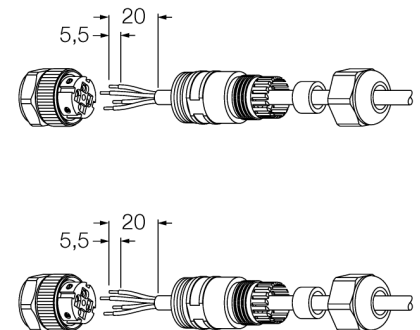

**Аксессуары для полевых шин
Заказной разъем
BSV8140-0/9**

- Версия: разъем M12
- разборный
- 4-контактн., прямой, гайка из нерж. стали
- Диаметр кабеля 4.0...8.0 мм
- Для PROFIBUS-DP и FOUNDATION™ fieldbus

подключение PROFIBUS-PA

подключение FOUNDATION™ fieldbus

Тип	BSV8140-0/9
Идент. №	6914537
Разъем А-стороннее	Разборный соединитель, M12 x 1, прямой
Количество поля	4
Контакты	металл, CuZn,CuSnZn, Покрытие: optalloy
Подложка контактов	пластмасса, PA, черн.
Ручка	пластмасса, PA, черн.
Соединительная гайка/винт	нержавеющая сталь, 1.4404
Уплотнитель	пластмасса, FPM/FPM
Резьбовое уплотнение	пластмасса, NBR
Резьбовое уплотнение	PG 9
Внешний диаметр кабеля	мин. 4... 8мм
Поперечное сечение проводника/прижимная способность	0.14...0.75мм ²
Тип соединения	клемник под винт/под зажим
Степень загрязненности	3
Класс защиты	IP67, (привинчены друг к другу)
Электрические характеристики +20 °C	
Напряжение [Umax]	макс. 250 В
Допустимая нагрузка	4 А
сопротивление изоляции	≥ 10 ⁸ Ω
Прямое сопротивление	≤ 5 мОм
температура окружающей среды	
в состоянии покоя	-25 ... 90°C
в движении.....	-25 ... 90°C