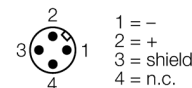

подключение FOUNDATION™ fieldbus

Тип	BSV8140-0/9
Идент. №	6914537
Разъем А-стороннее	Разборный соединитель, M12 x 1, прямой
Количество поля	4
Контакты	металл, CuZn,CuSnZn, Покрытие: optalloy
Подложка контактов	пластмасса, PA, черн.
Ручка	пластмасса, PA, черн.
Соединительная гайка/винт	нержавеющая сталь, 1.4404
Уплотнитель	пластмасса, FPM/FPM
Резьбовое уплотнение	пластмасса, NBR
Резьбовое уплотнение	PG 9
Внешний диаметр кабеля	мин. 4... 8мм
Поперечное сечение проводника/прижимная способность	0.14...0.75мм²
Тип соединения	клемник под винт/под зажим
Степень загрязненности	3
Класс защиты	IP67, (привинчены друг к другу)
Электрические характеристики +20 °C	
Напряжение [Umax]	макс. 250 В
Допустимая нагрузка	4 А
сопротивление изоляции	≥ 10⁸ Ω
Прямое сопротивление	≤ 5 мОм
температура окружающей среды	
в состоянии покоя	-25 ... 90°C
в движении.....	-25 ... 90°C