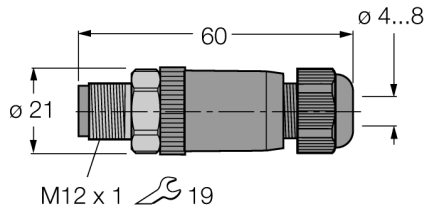

**Аксессуары для полевых шин
Заказной разъем
BSV8140-0/9**

- Версия: разъем M12
- разборный
- 4-контактн., прямой, гайка из нерж. стали
- Диаметр кабеля 4.0...8.0 мм
- Для PROFIBUS-DP и FOUNDATION™ fieldbus

подключение PROFIBUS-PA

подключение FOUNDATION™ fieldbus

Тип	BSV8140-0/9
Идент. №	6914537
Разъем А-стороннее	Разборный соединитель, M12 x 1, прямой
Количество поля	4
Контакты	металл, CuZn,CuSnZn, Покрытие: optalloy
Подложка контактов	пластмасса, PA, черн.
Ручка	пластмасса, PA, черн.
Соединительная гайка/винт	нержавеющая сталь, 1.4404
Уплотнитель	пластмасса, FPM/FPM
Резьбовое уплотнение	пластмасса, NBR
Резьбовое уплотнение	PG 9
Внешний диаметр кабеля	мин. 4... 8мм
Поперечное сечение проводника/прижимная способность	0.14...0.75мм ²
Тип соединения	клемник под винт/под зажим
Степень загрязненности	3
Класс защиты	IP67, (привинчены друг к другу)
Электрические характеристики +20 °C	
Напряжение [Umax]	макс. 250 В
Допустимая нагрузка	4 А
сопротивление изоляции	≥ 10 ⁸ Ω
Прямое сопротивление	≤ 5 мОм
температура окружающей среды	
в состоянии покоя	-25 ... 90°C
в движении.....	-25 ... 90°C