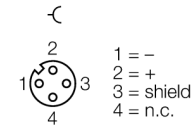

подключение FOUNDATION™ fieldbus

Тип	BKV8140-0/9
Идент. №	6914538
Разъем А-стороннее	Разборная розетка, M12 x 1, прямой
Количество поля	4
Контакты	металл, CuZn,CuSnZn, Покрытие: optalloy
Подложка контактов	пластмасса, PA, черн.
Ручка	пластмасса, PA, черн.
Соединительная гайка/винт	нержавеющая сталь, 1.4404
Уплотнитель	пластмасса, FPM/FPM
Резьбовое уплотнение	пластмасса, NBR
Резьбовое уплотнение	PG 9
Внешний диаметр кабеля	мин. 4... 8мм
Поперечное сечение проводника/прижимная способность	0.14...0.75мм²
Тип соединения	клеммник под винт/под зажим
Степень загрязненности	3
Класс защиты	IP67, (привинчены друг к другу)

Электрические характеристики +20 °C	
Напряжение [Umax]	макс. 250 В
Допустимая нагрузка	4 А
сопротивление изоляции	≥ 10⁸ Ω
Прямое сопротивление	≤ 5 мОм

температура окружающей среды	
в состоянии покоя	-25 ... 90°C
в движении.....	-25 ... 90°C