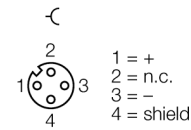

подключение PROFIBUS-PA