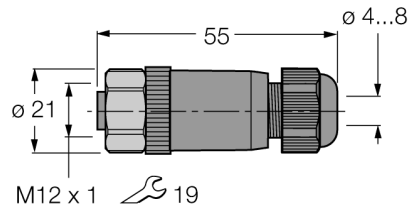

**Аксессуары для полевых шин
Заказной разъем
BKV8140-0/9**

- Версия: разъем M12 "мама"
- разборный
- 4-контактн., прямой, гайка из нерж. стали
- Диаметр кабеля 4.0...8.0 мм
- Для PROFIBUS-DP и FOUNDATION™ fieldbus

подключение PROFIBUS-PA

подключение FOUNDATION™ fieldbus

Тип	BKV8140-0/9
Идент. №	6914538
Разъем А-стороннее	Разборная розетка, M12 x 1, прямой
Количество поля	4
Контакты	металл, CuZn,CuSnZn, Покрытие: optalloy
Подложка контактов	пластмасса, PA, черн.
Ручка	пластмасса, PA, черн.
Соединительная гайка/винт	нержавеющая сталь, 1.4404
Уплотнитель	пластмасса, FPM/FPM
Резьбовое уплотнение	пластмасса, NBR
Резьбовое уплотнение	PG 9
Внешний диаметр кабеля	мин. 4... 8мм
Поперечное сечение проводника/прижимная способность	0.14...0.75мм ²
Тип соединения	клеммник под винт/под зажим
Степень загрязненности	3
Класс защиты	IP67, (привинчены друг к другу)

Электрические характеристики +20 °C	
Напряжение [Umax]	макс. 250 В
Допустимая нагрузка	4 А
сопротивление изоляции	≥ 10 ⁸ Ω
Прямое сопротивление	≤ 5 мОм

температура окружающей среды	
в состоянии покоя	-25 ... 90°C
в движении.....	-25 ... 90°C