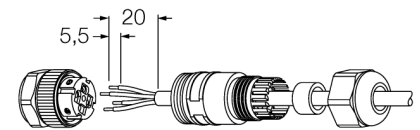

**Аксессуары для полевых шин
Заказной разъем
BKV8140-0/9**

- Версия: разъем M12 "мама"
- разборный
- 4-контактн., прямой, гайка из нерж. стали
- Диаметр кабеля 4.0...8.0 мм
- Для PROFIBUS-DP и FOUNDATION™ fieldbus

подключение PROFIBUS-PA

подключение FOUNDATION™ fieldbus

Тип	BKV8140-0/9
Идент. №	6914538
Разъем А-стороннее	Разборная розетка, M12 x 1, прямой
Количество поля	4
Контакты	металл, CuZn,CuSnZn, Покрытие: optalloy
Подложка контактов	пластмасса, PA, черн.
Ручка	пластмасса, PA, черн.
Соединительная гайка/винт	нержавеющая сталь, 1.4404
Уплотнитель	пластмасса, FPM/FPM
Резьбовое уплотнение	пластмасса, NBR
Резьбовое уплотнение	PG 9
Внешний диаметр кабеля	мин. 4... 8мм
Поперечное сечение проводника/прижимная способность	0.14...0.75мм ²
Тип соединения	клеммник под винт/под зажим
Степень загрязненности	3
Класс защиты	IP67, (привинчены друг к другу)

Электрические характеристики +20 °C	
Напряжение [Umax]	макс. 250 В
Допустимая нагрузка	4 А
сопротивление изоляции	≥ 10 ⁸ Ω
Прямое сопротивление	≤ 5 мОм

температура окружающей среды	
в состоянии покоя	-25 ... 90°C
в движении.....	-25 ... 90°C