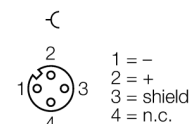

Аксессуары для полевых шин Заказной разъем BKV8240-0/9

- Версия: разъем M12 "мама"
- разборный
- 4-контактн., угловой, гайка из нерж. стали
- Диаметр кабеля 4.0...8.0 мм
- Для PROFIBUS-DP и FOUNDATION™ fieldbus

подключение PROFIBUS-PA

подключение FOUNDATION™ fieldbus

Тип	BKV8240-0/9
Идент. №	6914540
Разъем А-стороннее	Разборная розетка, M12 x 1, угловой
Количество поля	4
Контакты	металл, CuZn,CuSnZn, Покрытие: optalloy
Подложка контактов	пластмасса, PA, черн.
Ручка	пластмасса, PA, черн.
Резьбовое уплотнение	PG 9
Соединительная гайка/винт	нержавеющая сталь, 1.4404
Уплотнитель	пластмасса, FPM/FPM
Резьбовое уплотнение	пластмасса, NBR
Внешний диаметр кабеля	4... 8мм
Поперечное сечение проводника/прижимная способность	0.14...0.75мм ²
Тип соединения	клеммник под винт/под зажим
Степень загрязненности	3
Класс защиты	IP67, (привинчены друг к другу)
Электрические характеристики +20 °C	
Напряжение [U _{max}]	макс. 250 В
Допустимая нагрузка	4 А
сопротивление изоляции	≥ 10 ⁸ Ω
Прямое сопротивление	≤ 5 мОм
температура окружающей среды	
в состоянии покоя	-25 ... 90°C
в движении.....	-25 ... 90°C