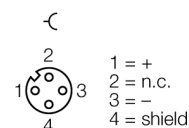

Аксессуары для полевых шин Заказной разъем BKV8240-0/9

- Версия: разъем M12 "мама"
- разборный
- 4-контактн., угловой, гайка из нерж. стали
- Диаметр кабеля 4.0...8.0 мм
- Для PROFIBUS-DP и FOUNDATION™ fieldbus

подключение PROFIBUS-PA