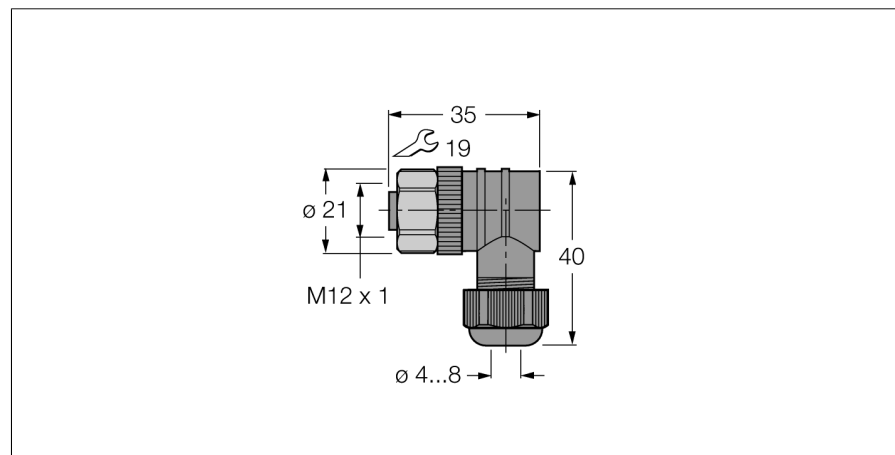

Аксессуары для полевых шин Заказной разъем BKV8240-0/9

- Версия: разъем M12 "мама"
- разборный
- 4-контактн., угловой, гайка из нерж. стали
- Диаметр кабеля 4.0...8.0 мм
- Для PROFIBUS-DP и FOUNDATION™ fieldbus

подключение PROFIBUS-PA

подключение FOUNDATION™ fieldbus

Тип	BKV8240-0/9
Идент. №	6914540
Разъем А-стороннее	Разборная розетка, M12 x 1, угловой
Количество поля	4
Контакты	металл, CuZn,CuSnZn, Покрытие: optalloy
Подложка контактов	пластмасса, PA, черн.
Ручка	пластмасса, PA, черн.
Резьбовое уплотнение	PG 9
Соединительная гайка/винт	нержавеющая сталь, 1.4404
Уплотнитель	пластмасса, FPM/FPM
Резьбовое уплотнение	пластмасса, NBR
Внешний диаметр кабеля	4... 8мм
Поперечное сечение проводника/прижимная способность	0.14...0.75мм ²
Тип соединения	клеммник под винт/под зажим
Степень загрязненности	3
Класс защиты	IP67, (привинчены друг к другу)
Электрические характеристики +20 °C	
Напряжение [U _{max}]	макс. 250 В
Допустимая нагрузка	4 А
сопротивление изоляции	≥ 10 ⁸ Ω
Прямое сопротивление	≤ 5 мОм
температура окружающей среды	
в состоянии покоя	-25 ... 90°C
в движении.....	-25 ... 90°C