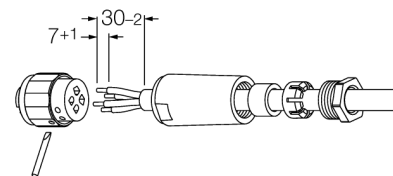

**Аксессуары для полевых шин
Заказной разъем
BKV4140-0/13.5**

TURCK

Industrial
Automation

- Версия: разъем "мама"
- круглый разъем, 7/8"
- разборный
- клеммник под винт
- 4-контактн., прямой, гайка из нерж. стали
- Диаметр кабеля 10...12 мм
- Для PROFIBUS-DP и FOUNDATION™ fieldbus

подключение PROFIBUS-PA

подключение FOUNDATION™ fieldbus

Тип	BKV4140-0/13.5
Идент. №	6914563
Разъем А-стороннее	Разборная розетка, 7/8", прямой
Количество поля	4
Контакты	металл, CuZn, золоченный
Подложка контактов	пластмасса, TPU, черн.
Ручка	пластмасса, PA, черн.
Соединительная гайка/винт	нержавеющая сталь, 1.4404
Уплотнитель	пластмасса, NBR
Резьбовое уплотнение	пластмасса, NBR
Резьбовое уплотнение	PG 13.5
Внешний диаметр кабеля	мин. 10... 12мм
Поперечное сечение проводника/прижимная способность	0.14...1мм ²
Тип соединения	клеммник под винт/под зажим
Степень загрязненности	3
Класс защиты	IP67, (привинчены друг к другу)

Электрические характеристики +20 °C	
Напряжение [Umax]	макс. 240 В
Допустимая нагрузка	9 А
сопротивление изоляции	≥ 10 ⁸ Ω
Прямое сопротивление	≤ 5 мОм

температура окружающей среды	
в состоянии покоя	-40 ... 90°C
в движении.....	-40 ... 90°C