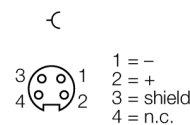

подключение FOUNDATION™ fieldbus

Тип	BKV4140-0/13.5
Идент. №	6914563
Разъем А-стороннее	Разборная розетка, 7/8", прямой
Количество поля	4
Контакты	металл, CuZn, золоченный
Подложка контактов	пластмасса, TPU, черн.
Ручка	пластмасса, PA, черн.
Соединительная гайка/винт	нержавеющая сталь, 1.4404
Уплотнитель	пластмасса, NBR
Резьбовое уплотнение	пластмасса, NBR
Резьбовое уплотнение	PG 13.5
Внешний диаметр кабеля	мин. 10... 12мм
Поперечное сечение проводника/прижимная способность	0.14...1мм²
Тип соединения	клеммник под винт/под зажим
Степень загрязненности	3
Класс защиты	IP67, (привинчены друг к другу)

Электрические характеристики +20 °C	
Напряжение [Umax]	макс. 240 В
Допустимая нагрузка	9 А
сопротивление изоляции	≥ 10⁸ Ω
Прямое сопротивление	≤ 5 мОм

температура окружающей среды	
в состоянии покоя	-40 ... 90°C
в движении.....	-40 ... 90°C