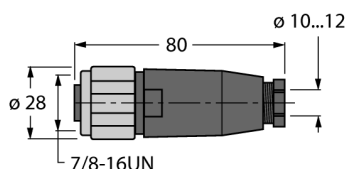

**Аксессуары для полевых шин
Заказной разъем
BKV4140-0/13.5**

TURCK

Industrial
Automation

- Версия: разъем "мама"
- круглый разъем, 7/8"
- разборный
- клеммник под винт
- 4-контактн., прямой, гайка из нерж. стали
- Диаметр кабеля 10...12 мм
- Для PROFIBUS-DP и FOUNDATION™ fieldbus

подключение PROFIBUS-PA

подключение FOUNDATION™ fieldbus

Тип	BKV4140-0/13.5
Идент. №	6914563
Разъем А-стороннее	Разборная розетка, 7/8", прямой
Количество поля	4
Контакты	металл, CuZn, золоченный
Подложка контактов	пластмасса, TPU, черн.
Ручка	пластмасса, PA, черн.
Соединительная гайка/винт	нержавеющая сталь, 1.4404
Уплотнитель	пластмасса, NBR
Резьбовое уплотнение	пластмасса, NBR
Резьбовое уплотнение	PG 13.5
Внешний диаметр кабеля	мин. 10... 12мм
Поперечное сечение проводника/прижимная способность	0.14...1мм ²
Тип соединения	клеммник под винт/под зажим
Степень загрязненности	3
Класс защиты	IP67, (привинчены друг к другу)