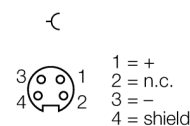

подключение PROFIBUS-PA