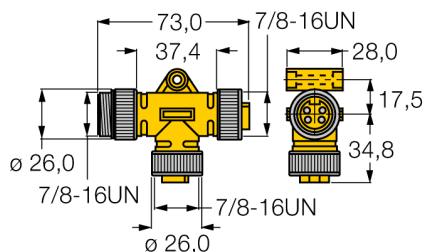

Аксессуары для полевых шин

Простое соединение

RKM40-RKM40-L-RSM40

- Версия: разъем 7/8"
- 4-контактн. тройник
- с зеркальным расположением контактов
- для питания

Тип	RKM40-RKM40-L-RSM40
Идент. №	6914866
Ручка	пластмасса
Ручка	пластик
Подложка контактов	пластиковый
Контакты	металл, CuZn, золоченный
Уплотнитель	пластиковый
Класс защиты	IP67, только в затянутом состоянии
Механический срок службы	> 100 Срок службы контактов
Длина стержня болта	пластиковый
Подложки катализатора	пластиковый
Контакты	металл, CuZn, золоченный
Класс защиты	IP67, only when plugged in
Механический срок службы	> 100 Срок службы контактов
Напряжение [Umax]	макс. 250 В
Прямое сопротивление	≤ 5 мОм
сопротивление изоляции	≥ 10 ⁸ Ω