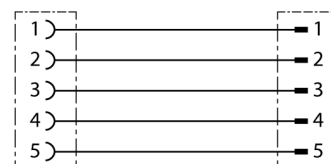

**Принадлежности для кабелей приводов/датчиков**  
**Проходник для кабеля в стене**  
**RSF-RKF-50/22**

- 7/8" проходник для кабеля в стене, 5-контактн.
- Вилка на розетку
- Напряжение: 600 V
- Допустимая нагрузка: 600 A
- Температура: -40...+105 °C
- IEC IP67; NEMA 1, 3, 4

**Конфигурация контактов:**

**схема**

<b>Тип</b>	RSF-RKF-50/22
<b>Идент. №</b>	6914891
<b>Разъем А-стороннее</b>	Фланец с выемкой, 7/8", прямой
Количество поля	5
Контакты	металл, CuZn, золоченный
Подложка контактов	пластмасса, TPU, черн.
Ручка	металл, CuZn, никелированный
Соединительная гайка/винт	латунь
Класс защиты	IP67, только в затянутом состоянии
<b>вилка</b>	Фланцевый разъем("папа")
<b>Электрические характеристики +20 °C</b>	
Напряжение [Umax]	макс. 600 В
Допустимая нагрузка	9 А
<b>температура окружающей среды</b>	
в состоянии покоя	-40 ... 105°C