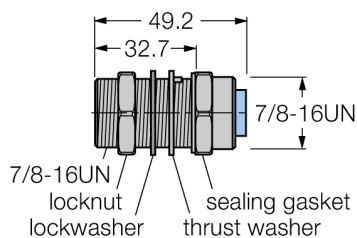

**Принадлежности для кабелей приводов/датчиков**  
**Проходник для кабеля в стене**  
**RSF-RKF-50/22**

- 7/8" проходник для кабеля в стене, 5-контактн.
- Вилка на розетку
- Напряжение: 600 V
- Допустимая нагрузка: 600 A
- Температура: -40...+105 °C
- IEC IP67; NEMA 1, 3, 4

**Конфигурация контактов:**

**схема**

<b>Тип</b>	RSF-RKF-50/22
<b>Идент. №</b>	6914891
<b>Разъем А-стороннее</b>	Фланец с выемкой, 7/8", прямой
Количество поля	5
Контакты	металл, CuZn, золоченный
Подложка контактов	пластмасса, TPU, черн.
Ручка	металл, CuZn, никелированный
Соединительная гайка/винт	латунь
Класс защиты	IP67, только в затянутом состоянии
<b>вилка</b>	Фланцевый разъем("папа")
<b>Электрические характеристики +20 °C</b>	
Напряжение [Umax]	макс. 600 В
Допустимая нагрузка	9 А
<b>температура окружающей среды</b>	
в состоянии покоя	-40 ... 105°C