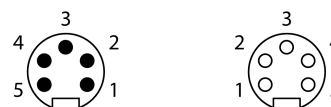

**Принадлежности для кабелей приводов/датчиков**  
**Проходник для кабеля в стене**  
**RSF-RKF-50/22**

- 7/8" проходник для кабеля в стене, 5-контактн.
- Вилка на розетку
- Напряжение: 600 V
- Допустимая нагрузка: 600 A
- Температура: -40...+105 °C
- IEC IP67; NEMA 1, 3, 4

**Конфигурация контактов:**

**схема**

<b>Тип</b>	RSF-RKF-50/22
<b>Идент. №</b>	6914891
<b>Разъем А-стороннее</b>	Фланец с выемкой, 7/8", прямой
Количество поля	5
Контакты	металл, CuZn, золоченный
Подложка контактов	пластмасса, TPU, черн.
Ручка	металл, CuZn, никелированный
Соединительная гайка/винт	латунь
Класс защиты	IP67, только в затянутом состоянии
<b>вилка</b>	Фланцевый разъем("папа")
<b>Электрические характеристики +20 °C</b>	
Напряжение [Umax]	макс. 600 В
Допустимая нагрузка	9 А
<b>температура окружающей среды</b>	
в состоянии покоя	-40 ... 105°C