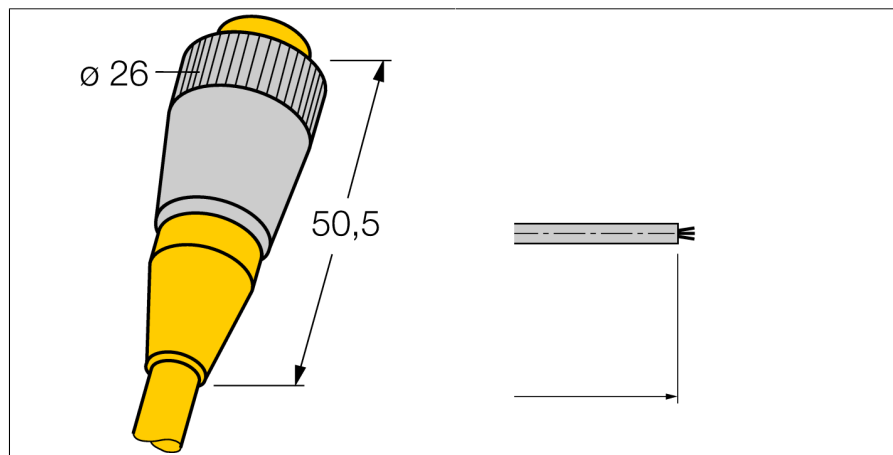

Круглый соединитель 7/8"

Розетка 7/8"

RKM31-2M

- прочный и смонтированный круглый разъем
- пластиковая форма
- степень защиты IP67
- возможно использование кабелей другой длины и материалов
- Open end
- прямой разъем "мама" 7/8"
- Длина кабеля: 2,0 м

Схема подключения

Тип	RKM31-2M
Идент. №	6914905
Разъем А-стороннее	Розетка, 7/8", прямой
Количество поля	3
Контакты	металл, CuZn, золоченный
Подложка контактов	пластмасса, PUR, желтый
Ручка	уплотнение при помощи носителя катализатора
Соединительная гайка/винт	пластмасса, TPU, желтый
	латунь, CuZn, никелированный
	стяжная гайка из нержавеющей стали/ наличие болтов по требованию
Класс защиты	IP67, (привинчены друг к другу)
Механический срок службы	> 100 Срок службы контактов
Степень загрязненности	3
	уплотнение при помощи носителя катализатора
	стяжная гайка из нержавеющей стали/ наличие болтов по требованию
Диаметр кабеля	Ø 7.3 мм
Длина кабеля	2 м
Оболочка кабеля	PVC, желтый
Изоляция проводников	PVC
Цвета провода	BK, BN, BU
Ядро поперечного сечения	3x0.83мм ²
Порядок проводов литцендрата	19x0.25 мм
Напряжение [Umax]	макс. 300 В
сопротивление изоляции	≥ 10 ⁸ Ω
Допустимая нагрузка	9 А
Прямое сопротивление	≤ 5 мОм