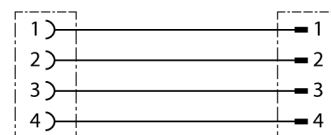

Принадлежности для кабелей приводов/датчиков  
 Проходник для кабеля в стене  
 RSF-RKF40/22

- 7/8" проходник для кабеля в стене, 4-контактн.
- Вилка на розетку
- Напряжение: 600 В
- Допустимая нагрузка: 9 А
- Температура: -40...+105 °С
- IEC IP67; NEMA 1, 3, 4

**Конфигурация контактов:**

**схема**

<b>Тип</b>	RSF-RKF40/22
<b>Идент. №</b>	6915014
<b>Разъем А-стороннее</b>	Вилка / розетка, 7/8", прямой
Количество поля	4
Контакты	металл, CuZn, золоченный
Подложка контактов	пластмасса, TPU, черн.
Ручка	металл, CuZn, никелированный
Соединительная гайка/винт	латунь
Резьбовое уплотнение	7/8"-16 UN
Механический срок службы	> 100 Срок службы контактов
Степень загрязненности	3
Класс защиты	IP67, (привинчены друг к другу)
<b>Электрические характеристики +20 °С</b>	
Напряжение [Umax]	макс. 600 В
Допустимая нагрузка	9 А
<b>температура окружающей среды</b>	
в состоянии покоя	-40 ... 105°C