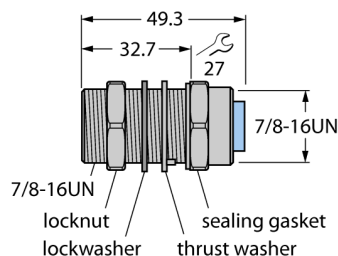

Принадлежности для кабелей приводов/датчиков  
 Проходник для кабеля в стене  
 RSF-RKF40/22

- 7/8" проходник для кабеля в стене, 4-контактн.
- Вилка на розетку
- Напряжение: 600 В
- Допустимая нагрузка: 9 А
- Температура: -40...+105 °С
- IEC IP67; NEMA 1, 3, 4

**Конфигурация контактов:**

**схема**

<b>Тип</b>	RSF-RKF40/22
<b>Идент. №</b>	6915014
<b>Разъем А-стороннее</b>	Вилка / розетка, 7/8", прямой
Количество поля	4
Контакты	металл, CuZn, золоченный
Подложка контактов	пластмасса, TPU, черн.
Ручка	металл, CuZn, никелированный
Соединительная гайка/винт	латунь
Резьбовое уплотнение	7/8"-16 UN
Механический срок службы	> 100 Срок службы контактов
Степень загрязненности	3
Класс защиты	IP67, (привинчены друг к другу)
<b>Электрические характеристики +20 °С</b>	
Напряжение [Umax]	макс. 600 В
Допустимая нагрузка	9 А
<b>температура окружающей среды</b>	
в состоянии покоя	-40 ... 105°C