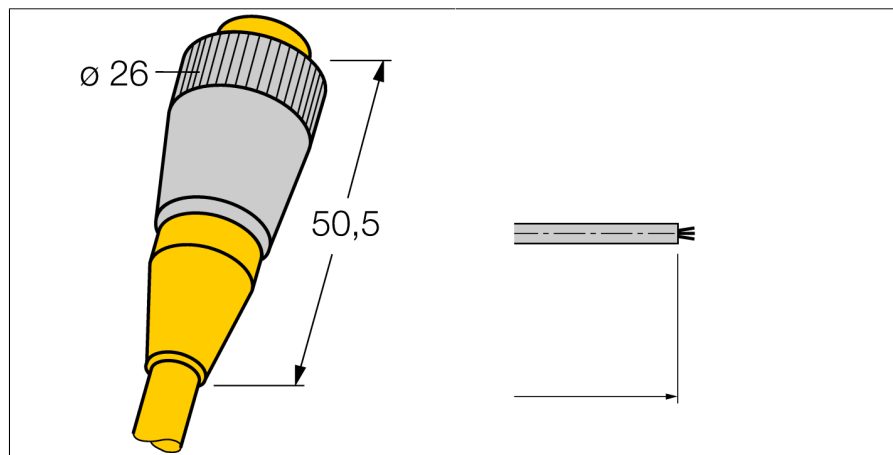

Круглый соединитель 7/8"

Розетка 7/8"

RKM31-5M

- прочный и смонтированный круглый разъем
- пластиковая форма
- степень защиты IP67
- возможно использование кабелей другой длины и материалов
- Open end
- прямой разъем "мама" 7/8"
- Длина кабеля: 5,0 м

Схема подключения

Тип	RKM31-5M
Идент. №	6915222
Разъем А-стороннее	Розетка, 7/8", прямой
Количество поля	3
Контакты	металл, CuZn, золоченный
Подложка контактов	пластмасса, PUR, желтый
Ручка	уплотнение при помощи носителя катализатора
Соединительная гайка/винт	пластмасса, TPU, желтый
	латунь, CuZn, никелированный
	стяжная гайка из нержавеющей стали/ наличие болтов по требованию
Класс защиты	IP67, (привинчены друг к другу)
Механический срок службы	> 100 Срок службы контактов
Степень загрязненности	3
	уплотнение при помощи носителя катализатора
	стяжная гайка из нержавеющей стали/ наличие болтов по требованию
Диаметр кабеля	Ø 7.3 мм
Длина кабеля	5 м
Оболочка кабеля	PVC, желтый
Изоляция проводников	PVC
Цвета провода	BK, BN, BU
Ядро поперечного сечения	3x0.83мм ²
Порядок проводов литцендрата	19x0.25 мм
Напряжение [Umax]	макс. 300 В
сопротивление изоляции	≥ 10 ⁸ Ω
Допустимая нагрузка	9 А
Прямое сопротивление	≤ 5 мОм