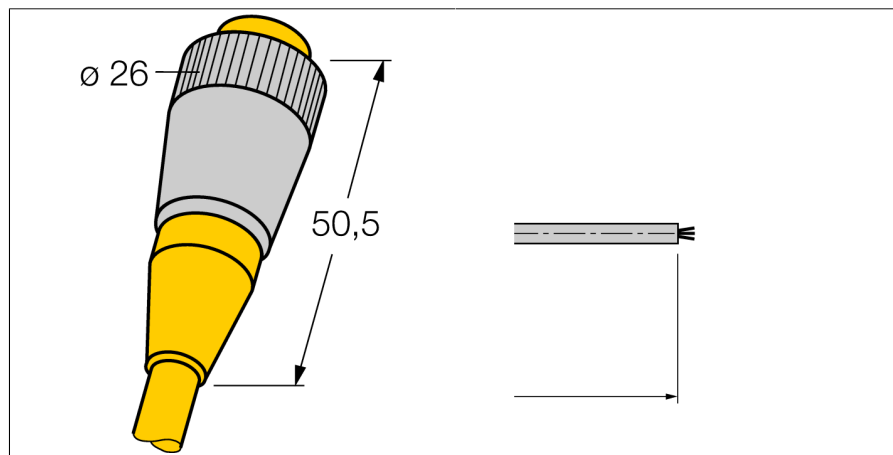

Круглый соединитель 7/8"

Розетка 7/8"

RKM31-10M

- прочный и смонтированный круглый разъем
- пластиковая форма
- степень защиты IP67
- возможно использование кабелей другой длины и материалов
- Open end
- прямой разъем "мама" 7/8"
- Длина кабеля: 10 м

Схема подключения

Тип	RKM31-10M
Идент. №	6915223
Разъем А-стороннее	Розетка, 7/8", прямой
Количество поля	3
Контакты	металл, CuZn, золоченный
Подложка контактов	пластмасса, PUR, желтый
Ручка	уплотнение при помощи носителя катализатора
Соединительная гайка/винт	пластмасса, TPU, желтый
	латунь, CuZn, никелированный
	стяжная гайка из нержавеющей стали/ наличие болтов по требованию
Класс защиты	IP67, (привинчены друг к другу)
Механический срок службы	> 100 Срок службы контактов
Степень загрязненности	3
	уплотнение при помощи носителя катализатора
	стяжная гайка из нержавеющей стали/ наличие болтов по требованию
Диаметр кабеля	Ø 7.3 мм
Длина кабеля	10 м
Оболочка кабеля	PVC, желтый
Изоляция проводников	PVC
Цвета провода	BK, BN, BU
Ядро поперечного сечения	3x0.83мм ²
Порядок проводов литцендрата	19x0.25 мм
Напряжение [Umax]	макс. 300 В
сопротивление изоляции	≥ 10 ⁸ Ω
Допустимая нагрузка	9 А
Прямое сопротивление	≤ 5 мОм