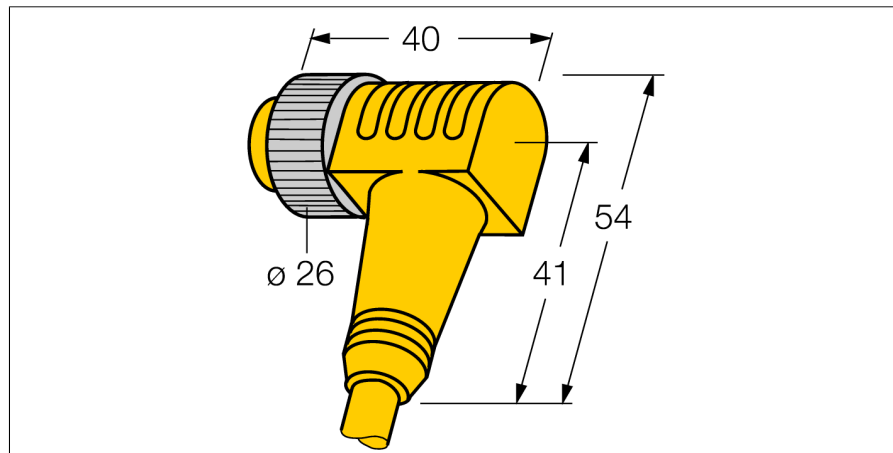

# Круглый соединитель 7/8"

## Розетка 7/8"

### WKM31-2M

- прочный и смонтированный круглый разъем
- пластиковая форма
- степень защиты IP67
- возможно использование кабелей другой длины и материалов

#### Схема подключения

Тип	WKM31-2M
Идент. №	6915224
<b>Разъем А-стороннее</b>	Розетка, 7/8", угловой
Количество поля	3
Контакты	металл, CuZn, золоченный
Подложка контактов	пластмасса, PUR, желтый
Ручка	уплотнение при помощи носителя катализатора пластмасса, TPU, желтый
Класс защиты	стяжная гайка из нержавеющей стали/ наличие болтов по требованию IP67, (привинчены друг к другу)
	уплотнение при помощи носителя катализатора стяжная гайка из нержавеющей стали/ наличие болтов по требованию
<b>Диаметр кабеля</b>	Ø 7.3 мм
Длина кабеля	2 м
Оболочка кабеля	PVC, желтый
Изоляция проводников	PVC
Цвета провода	BK, BN, BU
Ядро поперечного сечения	3x0.83мм <sup>2</sup>
Порядок проводов литцендрата	19x0.25 мм
<b>Напряжение [U<sub>max</sub>]</b>	макс. 300 В
сопротивление изоляции	≥ 10 <sup>8</sup> Ω
Допустимая нагрузка	9 А
Прямое сопротивление	≤ 5 мОм