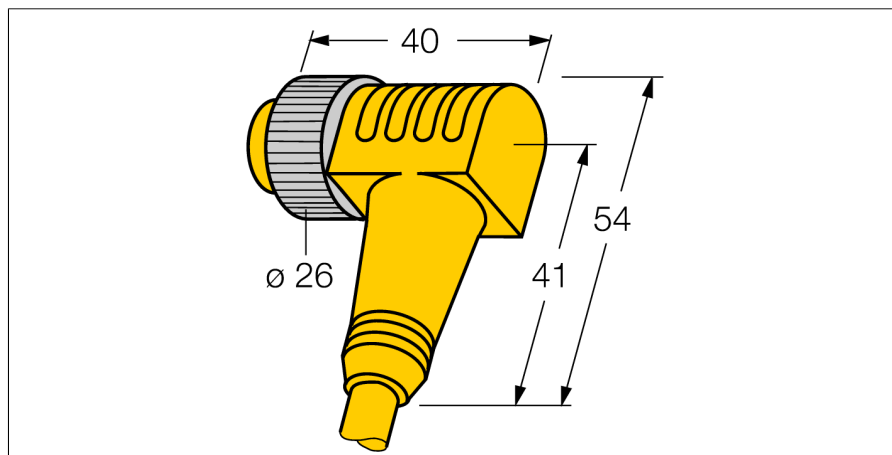

Круглый соединитель 7/8"

Розетка 7/8"

WKM31-10M

- прочный и смонтированный круглый разъем
- пластиковая форма
- степень защиты IP67
- возможно использование кабелей другой длины и материалов

Схема подключения

Тип	WKM31-10M
Идент. №	6915226
Разъем А-стороннее	Розетка, 7/8", угловой
Количество поля	3
Контакты	металл, CuZn, золоченный
Подложка контактов	пластмасса, PUR, желтый
Ручка	уплотнение при помощи носителя катализатора пластмасса, TPU, желтый
Класс защиты	стяжная гайка из нержавеющей стали/ наличие болтов по требованию IP67, (привинчены друг к другу)
	уплотнение при помощи носителя катализатора стяжная гайка из нержавеющей стали/ наличие болтов по требованию
Диаметр кабеля	Ø 7.3 мм
Длина кабеля	10 м
Оболочка кабеля	PVC, желтый
Изоляция проводников	PVC
Цвета провода	BK, BN, BU
Ядро поперечного сечения	3x0.83мм ²
Порядок проводов литцендрата	19x0.25 мм
Напряжение [Umax]	макс. 300 В
сопротивление изоляции	≥ 10 ⁸ Ω
Допустимая нагрузка	9 А
Прямое сопротивление	≤ 5 мОм