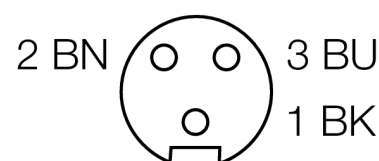

Круглый соединитель 7/8"

Розетка 7/8"

WKM31-10M

- прочный и смонтированный круглый разъем
- пластиковая форма
- степень защиты IP67
- возможно использование кабелей другой длины и материалов

Схема подключения

Тип	WKM31-10M
Идент. №	6915226
Разъем А-стороннее	Розетка, 7/8", угловой
Количество поля	3
Контакты	металл, CuZn, золоченный
Подложка контактов	пластмасса, PUR, желтый
Ручка	уплотнение при помощи носителя катализатора пластмасса, TPU, желтый
Класс защиты	стяжная гайка из нержавеющей стали/ наличие болтов по требованию IP67, (привинчены друг к другу)
	уплотнение при помощи носителя катализатора стяжная гайка из нержавеющей стали/ наличие болтов по требованию
Диаметр кабеля	Ø 7.3 мм
Длина кабеля	10 м
Оболочка кабеля	PVC, желтый
Изоляция проводников	PVC
Цвета провода	BK, BN, BU
Ядро поперечного сечения	3x0.83мм ²
Порядок проводов литцендрата	19x0.25 мм
Напряжение [Umax]	макс. 300 В
сопротивление изоляции	≥ 10 ⁸ Ω
Допустимая нагрузка	9 А
Прямое сопротивление	≤ 5 мОм