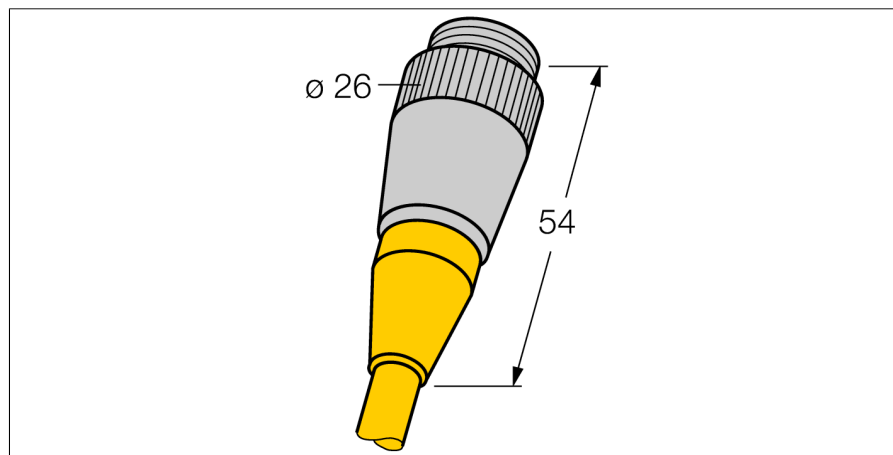

Круглый соединитель 7/8"

Соединитель вилка 7/8"

RSM31-5M

- прочный и смонтированный круглый разъем
- пластиковая форма
- степень защиты IP67
- возможно использование кабелей другой длины и материалов

Схема подключения

Тип	RSM31-5M
Идент. №	6915228
Разъем А-стороннее	Вилка, 7/8", прямой
Количество поля	3
Контакты	металл, CuZn, золоченный
Подложка контактов	пластмасса, PUR, желтый
Ручка	уплотнение при помощи носителя катализатора пластмасса, TPU, желтый
Класс защиты	стяжная гайка из нержавеющей стали/ наличие болтов по требованию IP67, (привинчены друг к другу)
	уплотнение при помощи носителя катализатора стяжная гайка из нержавеющей стали/ наличие болтов по требованию
Диаметр кабеля	Ø 7.3 мм
Длина кабеля	5 м
Оболочка кабеля	PVC, желтый
Изоляция проводников	PVC
Цвета провода	BK, BN, BU
Ядро поперечного сечения	3x0.83мм ²
Порядок проводов литцендрата	19x0.25 мм
Напряжение [U_{max}]	макс. 300 В
сопротивление изоляции	≥ 10 ⁸ Ω
Допустимая нагрузка	9 А