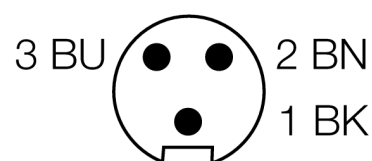

Круглый соединитель 7/8"

Соединитель вилка 7/8"

RSM31-5M

- прочный и смонтированный круглый разъем
- пластиковая форма
- степень защиты IP67
- возможно использование кабелей другой длины и материалов

Схема подключения

Тип	RSM31-5M
Идент. №	6915228
Разъем А-стороннее	Вилка, 7/8", прямой
Количество поля	3
Контакты	металл, CuZn, золоченный
Подложка контактов	пластмасса, PUR, желтый
Ручка	уплотнение при помощи носителя катализатора пластмасса, TPU, желтый
Класс защиты	стяжная гайка из нержавеющей стали/ наличие болтов по требованию IP67, (привинчены друг к другу)
	уплотнение при помощи носителя катализатора стяжная гайка из нержавеющей стали/ наличие болтов по требованию
Диаметр кабеля	Ø 7.3 мм
Длина кабеля	5 м
Оболочка кабеля	PVC, желтый
Изоляция проводников	PVC
Цвета провода	BK, BN, BU
Ядро поперечного сечения	3x0.83мм ²
Порядок проводов литцендрата	19x0.25 мм
Напряжение [U_{max}]	макс. 300 В
сопротивление изоляции	≥ 10 ⁸ Ω
Допустимая нагрузка	9 А