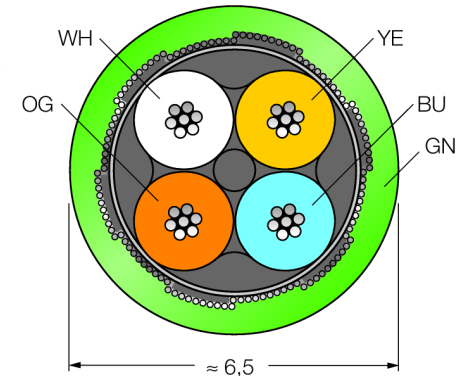

- Ethernet кабель 4 проводный, AWG2 / 7
- в соответствии с ISO/IEC 11801 CAT 5E
- материал оболочки полиуретан, цвет зеленый
- Оболочка алюминиевая фольга, медная оплетка
- диаметр оболочки 6.5 мм
- отслеживание маршрутов
- UL approval
- сопротивление UV
- M12 вилка, прямая, D-код
- Длина кабеля: 50 м

Тип	RSSD-RJ45-441-50M/S2174
Идент. №	6915745
Разъем А-стороннее	Вилка, M12 x 1, прямой, D-кодировка 4
Количество поля	4
Контакты	металл, CuZn, золоченный
Подложка контактов	пластмасса, TPU, серый
Ручка	пластмасса, TPU, черн.
Соединительная гайка/винт	латунь, CuZn, никелированный
Класс защиты	IP67, только в затянутом состоянии
Момент затяжки	0.8 ... 1 Нм (соблюдайте макс. значения!)
Механический срок службы	> 100 Срок службы контактов
Степень загрязненности	3
вилка	Разъем, RJ45, прямой
Количество поля	4 pins
Контакты	металл, CuSn, золоченный
Подложка контактов	пластиковый, PA 6.6 GF, черный
Ручка	пластик, TPU, черн.
Класс защиты	IP20
Кабель	441/S2174
Вид кабеля	Ethernet
Диаметр кабеля	Ø 6.5мм
Длина кабеля	50 м
Оболочка кабеля	PUR, зеленый
Экран	алюминиевая фольга, медная оплетка
макс.нагрузка на растяжение	≤ 150 N
Радиус изгиба (гибкое применение)	> 7 x Ø
Радиус загиба	Ø 200мм, > 3млн. циклов
Изоляция проводников	PE
Цвета провода	WH, YE, BU, OG
Ядро поперечного сечения	4x0.34мм ²
Порядок проводов литцендрата	7x0.25 мм
Номинальный ток	4 А
DC устойчивость (петля)	53 /км
Ном. Полное сопротивление	100 (±15) Ω
номинальная электрическая емкость	52 pF/m

Поперечное сечение проводника

Подпись контактов

Конфигурация ПИН-контактов справа

**Кабель Industrial Ethernet
оболочка кабеля PUR 4-полярный
RSSD-RJ45-441-50M/S2174**

TURCK

Industrial
Automation

Напряжение [U_{max}]	макс. 300 В
температура окружающей среды	
в состоянии покоя	-40 ... 70°C
в движении.....	-20 ... 60°C
Сертификаты	UL
отслеживание маршрутов	да
сопротивление UV	да
жироустойчивость	в соответствии с IEC 60811-2-1
огнестойкий	в соответствии с IEC 60332-2-1
безгалогенный	да
Допустимая нагрузка	4 А