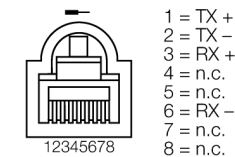

- Ethernet кабель 4 проводный, AWG2 / 7
- в соответствии с ISO/IEC 11801 CAT 5E
- материал оболочки полиуретан, цвет зеленый
- Оболочка алюминиевая фольга, медная оплетка
- диаметр оболочки 6.5 мм
- отслеживание маршрутов
- UL approval
- сопротивление UV
- M12 вилка, прямая, D-код
- Длина кабеля: 50 м

Тип	RSSD-RJ45-441-50M/S2174
Идент. №	6915745
Разъем А-стороннее	Вилка, M12 x 1, прямой, D-кодировка 4
Количество поля	4
Контакты	металл, CuZn, золоченный
Подложка контактов	пластмасса, TPU, серый
Ручка	пластмасса, TPU, черн.
Соединительная гайка/винт	латунь, CuZn, никелированный
Класс защиты	IP67, только в затянутом состоянии
Момент затяжки	0.8 ... 1 Нм (соблюдайте макс. значения!)
Механический срок службы	> 100 Срок службы контактов
Степень загрязненности	3
вилка	Разъем, RJ45, прямой
Количество поля	4 pins
Контакты	металл, CuSn, золоченный
Подложка контактов	пластиковый, PA 6.6 GF, черный
Ручка	пластик, TPU, черн.
Класс защиты	IP20
Кабель	441/S2174
Вид кабеля	Ethernet
Диаметр кабеля	Ø 6.5мм
Длина кабеля	50 м
Оболочка кабеля	PUR, зеленый
Экран	алюминиевая фольга, медная оплетка
макс.нагрузка на растяжение	≤ 150 N
Радиус изгиба (гибкое применение)	> 7 x Ø
Радиус загиба	Ø 200мм, > 3млн. циклов
Изоляция проводников	PE
Цвета провода	WH, YE, BU, OG
Ядро поперечного сечения	4x0.34мм ²
Порядок проводов литцендрата	7x0.25 мм
Номинальный ток	4 А
DC устойчивость (петля)	53 /км
Ном. Полное сопротивление	100 (±15) Ω
номинальная электрическая емкость	52 pF/m

Поперечное сечение проводника

Подпись контактов

Конфигурация ПИН-контактов справа

**Кабель Industrial Ethernet
оболочка кабеля PUR 4-полярный
RSSD-RJ45-441-50M/S2174**

TURCK

Industrial
Automation

Напряжение [U_{max}]	макс. 300 В
температура окружающей среды	
в состоянии покоя	-40 ... 70°C
в движении.....	-20 ... 60°C
Сертификаты	UL
отслеживание маршрутов	да
сопротивление UV	да
жироустойчивость	в соответствии с IEC 60811-2-1
огнестойкий	в соответствии с IEC 60332-2-1
безгалогенный	да
Допустимая нагрузка	4 А