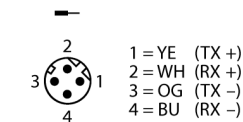

Подпись контактов