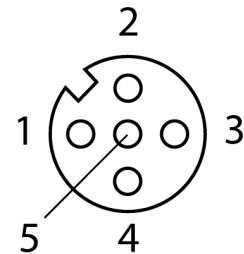

**Круглый разъем M12 x 1**  
**Розетка, прямая, под индивидуальные требования**  
**CMB8151-0**

- А-код
- Металлический корпус
- Экранируемый
- Экранирующее кольцо
- С литым резьбовым кольцом
- Винтовые клеммы
- 5-контакт.
- Ввод кабеля 4 ... 6 мм
- Площадь поперечного сечения сердечника 0,14 ... 0,75 мм<sup>2</sup>

**Конфигурация клеммника**

Тип	CMB8151-0
Идент. №	6930145
<b>Разъем А-стороннее</b>	Разборная розетка, M12 x 1, прямой
Количество поля	5
Контакты	латунь, CuZn, золоченный
Подложка контактов	пластмасса, PA, черн.
Ручка	металл, GD-Zn, никелированный
Соединительная гайка/винт	латунь, GD-Zn, никелированный
Внешний диаметр кабеля	мин. 6... 8мм
Поперечное сечение проводника/прижимная способность	0.14...0.75мм <sup>2</sup>
Тип соединения	клеммник под винт/под зажим
Механический срок службы	> 100 Срок службы контактов
Степень загрязненности	3
Класс защиты	IP67, (привинчены друг к другу)
<b>Электрические характеристики +20 °C</b>	
Напряжение [U <sub>max</sub> ]	макс. 125 В
Допустимая нагрузка	4 А
сопротивление изоляции	≥ 10 <sup>9</sup> Ω
Прямое сопротивление	≤ 3 МОм
<b>Механические и химические свойства</b>	
температура окружающей среды	
в состоянии покоя	-40 ... 85°C