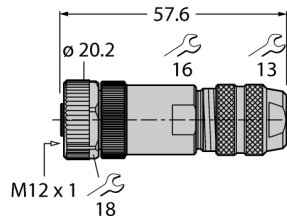

**Круглый разъем M12 x 1**  
**Розетка, прямая, под индивидуальные требования**  
**CMB8151-0**

- А-код
- Металлический корпус
- Экранируемый
- Экранирующее кольцо
- С литым резьбовым кольцом
- Винтовые клеммы
- 5-контакт.
- Ввод кабеля 4 ... 6 мм
- Площадь поперечного сечения сердечника 0,14 ... 0,75 мм<sup>2</sup>

**Конфигурация клеммника**

Тип	CMB8151-0
Идент. №	6930145
<b>Разъем А-стороннее</b>	Разборная розетка, M12 x 1, прямой
Количество поля	5
Контакты	латунь, CuZn, золоченный
Подложка контактов	пластмасса, PA, черн.
Ручка	металл, GD-Zn, никелированный
Соединительная гайка/винт	латунь, GD-Zn, никелированный
Внешний диаметр кабеля	мин. 6... 8мм
Поперечное сечение проводника/прижимная способность	0.14...0.75мм <sup>2</sup>
Тип соединения	клеммник под винт/под зажим
Механический срок службы	> 100 Срок службы контактов
Степень загрязненности	3
Класс защиты	IP67, (привинчены друг к другу)
<b>Электрические характеристики +20 °C</b>	
Напряжение [U <sub>max</sub> ]	макс. 125 В
Допустимая нагрузка	4 А
сопротивление изоляции	≥ 10 <sup>9</sup> Ω
Прямое сопротивление	≤ 3 МОм
<b>Механические и химические свойства</b>	
температура окружающей среды	
в состоянии покоя	-40 ... 85°C