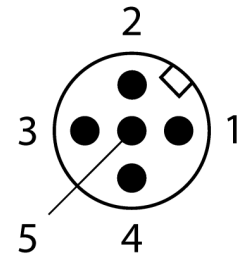

Круглый разъем M12 x 1
Вилка, прямая, под индивидуальные характеристики
CMBS8151-0

- А-код
- Металлический корпус
- Экранируемый
- Экранирующее кольцо
- С литым резьбовым кольцом
- Винтовые клеммы
- 5-контакт.
- Ввод кабеля 4 ... 6 мм
- Площадь поперечного сечения сердечника 0,14 ... 0,75 мм²

Конфигурация клеммника

Тип	CMBS8151-0
Идент. №	6930161
Разъем А-стороннее	Разборный соединитель, M12 x 1, прямой
Количество поля	5
Контакты	латунь, CuZn, золоченный
Подложка контактов	пластмасса, PA, черн.
Ручка	металл, GD-Zn, никелированный
Соединительная гайка/винт	латунь, GD-Zn, никелированный
Внешний диаметр кабеля	мин. 6... 8мм
Поперечное сечение проводника/прижимная способность	0.14...0.75мм ²
Тип соединения	клеммник под винт/под зажим
Механический срок службы	> 100 Срок службы контактов
Степень загрязненности	3
Класс защиты	IP67, (привинчены друг к другу)
Электрические характеристики +20 °C	
Напряжение [U _{max}]	макс. 125 В
Допустимая нагрузка	4 А
сопротивление изоляции	≥ 10 ⁹ Ω
Прямое сопротивление	≤ 3 МОм
Механические и химические свойства	
температура окружающей среды	
в состоянии покоя	-40 ... 85°C