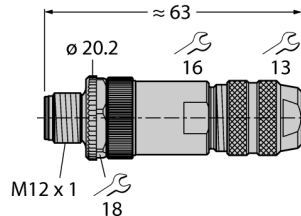

Круглый разъем M12 x 1
Вилка, прямая, под индивидуальные характеристики
CMBS8151-0

- А-код
- Металлический корпус
- Экранируемый
- Экранирующее кольцо
- С литым резьбовым кольцом
- Винтовые клеммы
- 5-контакт.
- Ввод кабеля 4 ... 6 мм
- Площадь поперечного сечения сердечника 0,14 ... 0,75 мм²

Конфигурация клеммника

Тип	CMBS8151-0
Идент. №	6930161
Разъем А-стороннее	Разборный соединитель, M12 x 1, прямой
Количество поля	5
Контакты	латунь, CuZn, золоченный
Подложка контактов	пластмасса, PA, черн.
Ручка	металл, GD-Zn, никелированный
Соединительная гайка/винт	латунь, GD-Zn, никелированный
Внешний диаметр кабеля	мин. 6... 8мм
Поперечное сечение проводника/прижимная способность	0.14...0.75мм ²
Тип соединения	клеммник под винт/под зажим
Механический срок службы	> 100 Срок службы контактов
Степень загрязненности	3
Класс защиты	IP67, (привинчены друг к другу)
Электрические характеристики +20 °C	
Напряжение [U _{max}]	макс. 125 В
Допустимая нагрузка	4 А
сопротивление изоляции	≥ 10 ⁹ Ω
Прямое сопротивление	≤ 3 МОм
Механические и химические свойства	
температура окружающей среды	
в состоянии покоя	-40 ... 85°C