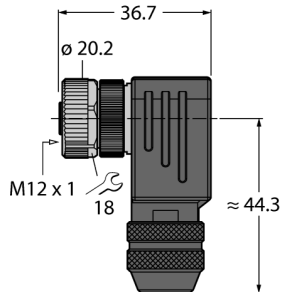

**Круглый разъем M12 x 1
разборный разъем "мама", угловой
CMB8251-0**

- Металлический корпус
- Экранируемый
- Экранирующее кольцо
- С литым резьбовым кольцом
- Винтовые клеммы
- 5-контакт.
- Ввод кабеля 4 ... 6 мм
- Площадь поперечного сечения сердечника 0,14 ... 0,75 мм²

Конфигурация клеммника

| | |
|---|-------------------------------------|
| Тип | CMB8251-0 |
| Идент. № | 6930215 |
| Разъем А-стороннее | Разборная розетка, M12 x 1, угловой |
| Количество поля | 5 |
| Контакты | латунь, CuZn, золоченный |
| Подложка контактов | пластмасса, PA, черн. |
| Ручка | металл, GD-Zn, никелированный |
| Соединительная гайка/винт | латунь, GD-Zn, никелированный |
| Внешний диаметр кабеля | мин. 6... 8мм |
| Поперечное сечение проводника/прижимная способность | 0.14...0.75мм ² |
| Тип соединения | клеммник под винт/под зажим |
| Механический срок службы | > 100 Срок службы контактов |
| Степень загрязненности | 3 |
| Класс защиты | IP67, (привинчены друг к другу) |
| Электрические характеристики +20 °C | |
| Напряжение [U _{max}] | макс. 125 В |
| Допустимая нагрузка | 4 А |
| сопротивление изоляции | ≥ 10 ⁹ Ω |
| Прямое сопротивление | ≤ 3 МОм |
| Механические и химические свойства | |
| температура окружающей среды | |
| в состоянии покоя | -40 ... 85°C |