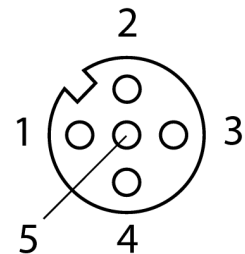

**Круглый разъем M12 x 1
разборный разъем "мама", угловой
CMB8251-0**

- Металлический корпус
- Экранируемый
- Экранирующее кольцо
- С литым резьбовым кольцом
- Винтовые клеммы
- 5-контакт.
- Ввод кабеля 4 ... 6 мм
- Площадь поперечного сечения сердечника 0,14 ... 0,75 мм²

Конфигурация клеммника

| | |
|---|-------------------------------------|
| Тип | CMB8251-0 |
| Идент. № | 6930215 |
| Разъем А-стороннее | Разборная розетка, M12 x 1, угловой |
| Количество поля | 5 |
| Контакты | латунь, CuZn, золоченный |
| Подложка контактов | пластмасса, PA, черн. |
| Ручка | металл, GD-Zn, никелированный |
| Соединительная гайка/винт | латунь, GD-Zn, никелированный |
| Внешний диаметр кабеля | мин. 6... 8мм |
| Поперечное сечение проводника/прижимная способность | 0.14...0.75мм ² |
| Тип соединения | клеммник под винт/под зажим |
| Механический срок службы | > 100 Срок службы контактов |
| Степень загрязненности | 3 |
| Класс защиты | IP67, (привинчены друг к другу) |
| Электрические характеристики +20 °C | |
| Напряжение [U _{max}] | макс. 125 В |
| Допустимая нагрузка | 4 А |
| сопротивление изоляции | ≥ 10 ⁹ Ω |
| Прямое сопротивление | ≤ 3 МОм |
| Механические и химические свойства | |
| температура окружающей среды | |
| в состоянии покоя | -40 ... 85°C |