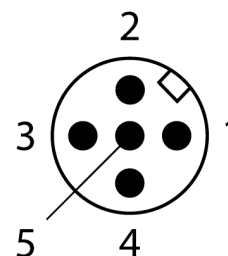

Круглый разъем M12 x 1

Вилка, угловая, под индивид. требования

CMBS8251-0

- А-код
- Металлический корпус
- Экранируемый
- Экранирующее кольцо
- С литым резьбовым кольцом
- Винтовые клеммы
- 5-контакт.
- Ввод кабеля 4 ... 6 мм
- Площадь поперечного сечения сердечника 0,14 ... 0,75 мм²

Конфигурация клеммника

Тип	CMBS8251-0
Идент. №	6930216
Разъем А-стороннее	Разборный соединитель, M12 x 1, угловой
Количество поля	5
Контакты	латунь, CuZn, золоченный
Подложка контактов	пластмасса, PA, черн.
Ручка	металл, GD-Zn, никелированный
Соединительная гайка/винт	цинк, GD-Zn, никелированный
Внешний диаметр кабеля	мин. 6... 8мм
Поперечное сечение проводника/прижимная способность	0.14...0.75мм ²
Тип соединения	клеммник под винт/под зажим
Механический срок службы	> 100 Срок службы контактов
Степень загрязненности	3
Класс защиты	IP67, (привинчены друг к другу)

Электрические характеристики +20 °C

Напряжение [U _{max}]	макс. 125 В
Допустимая нагрузка	4 А
сопротивление изоляции	≥ 10 ⁹ Ω
Прямое сопротивление	≤ 3 МОм

Механические и химические свойства

температура окружающей среды	-40 ... 85°C
в состоянии покоя	