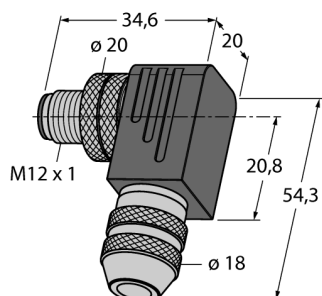

Круглый разъем M12 x 1

Вилка, угловая, под индивид. требования

CMBS8251-0

- А-код
- Металлический корпус
- Экранируемый
- Экранирующее кольцо
- С литым резьбовым кольцом
- Винтовые клеммы
- 5-контакт.
- Ввод кабеля 4 ... 6 мм
- Площадь поперечного сечения сердечника 0,14 ... 0,75 мм²

Конфигурация клеммника

Тип	CMBS8251-0
Идент. №	6930216
Разъем А-стороннее	Разборный соединитель, M12 x 1, угловой
Количество поля	5
Контакты	латунь, CuZn, золоченный
Подложка контактов	пластмасса, PA, черн.
Ручка	металл, GD-Zn, никелированный
Соединительная гайка/винт	цинк, GD-Zn, никелированный
Внешний диаметр кабеля	мин. 6... 8мм
Поперечное сечение проводника/прижимная способность	0.14...0.75мм ²
Тип соединения	клеммник под винт/под зажим
Механический срок службы	> 100 Срок службы контактов
Степень загрязненности	3
Класс защиты	IP67, (привинчены друг к другу)

Электрические характеристики +20 °C

Напряжение [U _{max}]	макс. 125 В
Допустимая нагрузка	4 А
сопротивление изоляции	≥ 10 ⁹ Ω
Прямое сопротивление	≤ 3 МОм

Механические и химические свойства

температура окружающей среды	-40 ... 85°C
в состоянии покоя	