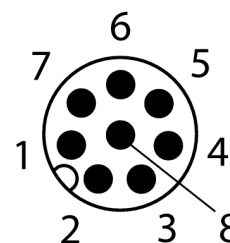

Круглый разъем M12 x 1

Вилка, прямая, под индивидуальные характеристики

CMBS8181-0

- А-код
- Металлический корпус
- Экранируемый
- Экранирующее кольцо
- Литое резьбовое кольцо
- Винтовые клеммы
- 8-контакт.
- Пучок кабеля 6...8 мм
- Площадь поперечного сечения сердечника 0,14 ... 0,50 мм²

Конфигурация клеммника

Тип	CMBS8181-0
Идент. №	6930792
Разъем А-стороннее	Разборный соединитель, M12 x 1, прямой
Количество поля	8
Контакты	латунь, CuZn, золоченный
Подложка контактов	пластмасса, PA, черн.
Ручка	металл, GD-Zn, никелированный
Соединительная гайка/винт	латунь, GD-Zn, никелированный
Внешний диаметр кабеля	мин. 6... 8мм
Поперечное сечение проводника/прижимная способность	0.14...0.5мм ²
Тип соединения	клеммник под винт/под зажим
Механический срок службы	> 100 Срок службы контактов
Степень загрязненности	3
Класс защиты	IP67, (привинчены друг к другу)

Электрические характеристики +20 °C	
Напряжение [U _{max}]	макс. 60 В
Допустимая нагрузка	2 А
сопротивление изоляции	≥ 10 ⁹ Ω
Прямое сопротивление	≤ 3 МОм

Механические и химические свойства	
температура окружающей среды	
в состоянии покоя	-40 ... 85°C