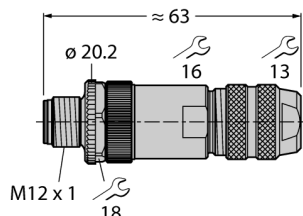

Круглый разъем M12 x 1

Вилка, прямая, под индивидуальные характеристики

CMBS8181-0

- А-код
- Металлический корпус
- Экранируемый
- Экранирующее кольцо
- Литое резьбовое кольцо
- Винтовые клеммы
- 8-контакт.
- Пучок кабеля 6...8 мм
- Площадь поперечного сечения сердечника 0,14 ... 0,50 мм²

Конфигурация клеммника

Тип	CMBS8181-0
Идент. №	6930792
Разъем А-стороннее	Разборный соединитель, M12 x 1, прямой
Количество поля	8
Контакты	латунь, CuZn, золоченный
Подложка контактов	пластмасса, PA, черн.
Ручка	металл, GD-Zn, никелированный
Соединительная гайка/винт	латунь, GD-Zn, никелированный
Внешний диаметр кабеля	мин. 6... 8мм
Поперечное сечение проводника/прижимная способность	0.14...0.5мм ²
Тип соединения	клеммник под винт/под зажим
Механический срок службы	> 100 Срок службы контактов
Степень загрязненности	3
Класс защиты	IP67, (привинчены друг к другу)

Электрические характеристики +20 °C	
Напряжение [U _{max}]	макс. 60 В
Допустимая нагрузка	2 А
сопротивление изоляции	≥ 10 ⁹ Ω
Прямое сопротивление	≤ 3 МОм

Механические и химические свойства	
температура окружающей среды	
в состоянии покоя	-40 ... 85°C