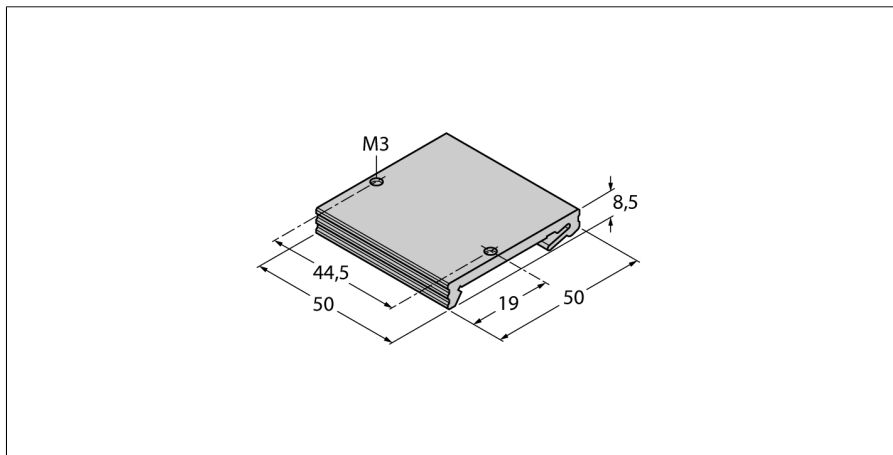

Аксессуары для полевых шин
Монтажный адаптер для модулей Fxx20 конструкции S
FDN20-BKT-DIN

- DIN rail bracket fits in small Fxx20 I/O stations
- Mounts onto standard 35 mm DIN rail
- Kit includes bracket and 2 mounting screws
- Protection class IP20

Тип	FDN20-BKT-DIN
Идент. №	6931105
Размеры (Ш x Д x В)	50 x 50 x 8.5мм
материал корпуса	Aluminium
Класс защиты	IP20
Включ. в поставку	bracket and 2 mounting screws