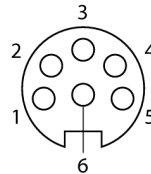

Круглый разъем 1"
Розетка, прямая, под индивидуальные требования
B716B61-0/21

- **Металлическая соединительная гайка**
- **Степень защиты IP67**
- **Винтовые клеммы**
- **6-контакт.**
- **PG21 резьба**
- **Пучок кабеля 9.0...16.0 мм**

Конфигурация клеммника

Тип	B716B61-0/21
Идент. №	6932919
Разъем А-стороннее	Разборная розетка, 1-16 UN, прямой
Количество поля	6
Контакты	латунь, CuZn, золоченный
Подложка контактов	пластмасса, PA, черн.
Ручка	пластмасса, PA, черн.
Соединительная гайка/винт	латунь, CuZn, никелированный
Резьбовое уплотнение	PG21
Внешний диаметр кабеля	мин. 9... 16мм
Тип соединения	клеммник под винт/под зажим
Степень загрязненности	3
Класс защиты	IP67, (привинчены друг к другу)
Электрические характеристики +20 °C	
Напряжение [Umax]	макс. 600 В
Допустимая нагрузка	8 А
сопротивление изоляции	≥ 10 ⁸ Ω
Механические и химические свойства	
температура окружающей среды	
в состоянии покоя	-40 ... 105°C