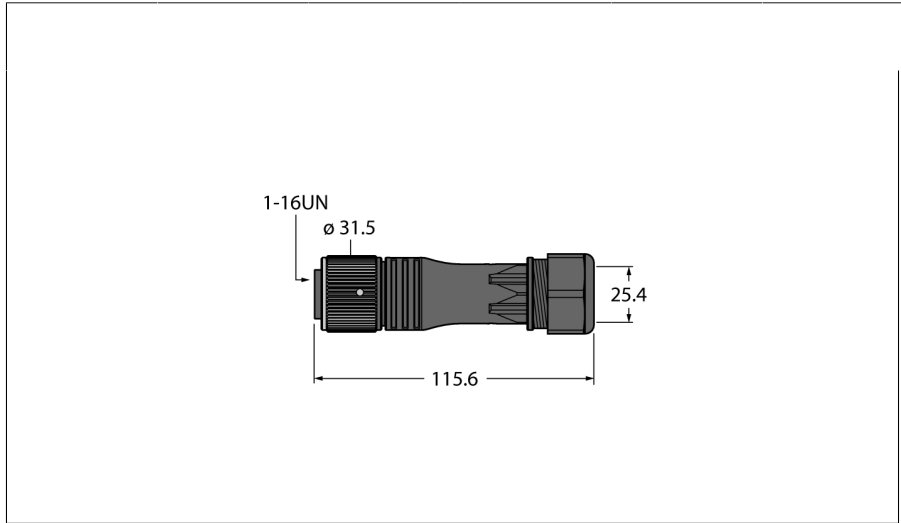

Круглый разъем 1"
Розетка, прямая, под индивидуальные требования
B716B61-0/21

- **Металлическая соединительная гайка**
- **Степень защиты IP67**
- **Винтовые клеммы**
- **6-контакт.**
- **PG21 резьба**
- **Пучок кабеля 9.0...16.0 мм**

Конфигурация клеммника

Тип	B716B61-0/21
Идент. №	6932919
Разъем А-стороннее	Разборная розетка, 1-16 UN, прямой
Количество поля	6
Контакты	латунь, CuZn, золоченный
Подложка контактов	пластмасса, PA, черн.
Ручка	пластмасса, PA, черн.
Соединительная гайка/винт	латунь, CuZn, никелированный
Резьбовое уплотнение	PG21
Внешний диаметр кабеля	мин. 9... 16мм
Тип соединения	клеммник под винт/под зажим
Степень загрязненности	3
Класс защиты	IP67, (привинчены друг к другу)
Электрические характеристики +20 °C	
Напряжение [Umax]	макс. 600 В
Допустимая нагрузка	8 А
сопротивление изоляции	≥ 10 ⁸ Ω
Механические и химические свойства	
температура окружающей среды	
в состоянии покоя	-40 ... 105°C