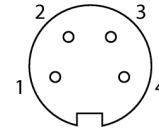

Круглый разъем M16 x 0,75
Розетка, прямая, под индивидуальные требования
ВК4-0

- Под пайку
- 4-контакт.
- PG9 резьба
- Пучок кабеля 6.0...8.0 мм

Конфигурация клеммника

Тип	ВК4-0
Идент. №	6934727
Разъем А-стороннее	Разборная розетка, M16 x 0,75, прямой
Количество поля	4
Контакты	Бронза, CuSn, посеребренный
Подложка контактов	пластмасса, PBT UL94-V0, черн.
Ручка	пластмасса, PA, черн.
Соединительная гайка/винт	цинк, GD-Zn, никелированный
Резьбовое уплотнение	PG 9
Внешний диаметр кабеля	мин. 6... 8мм
Поперечное сечение проводника/прижимная способность	0.14...0.75мм ²
Тип соединения	паяное соединение
Механический срок службы	> 500 Срок службы контактов
Степень загрязненности	1
Класс защиты	IP67, (привинчены друг к другу)
Электрические характеристики +20 °C	
Напряжение [Umax]	макс. 60 В
Допустимая нагрузка	6 А
сопротивление изоляции	≥ 10 ⁸ Ω
Прямое сопротивление	≤ 5 мОм
Механические и химические свойства	
температура окружающей среды	
в состоянии покоя	-40 ... 95°C