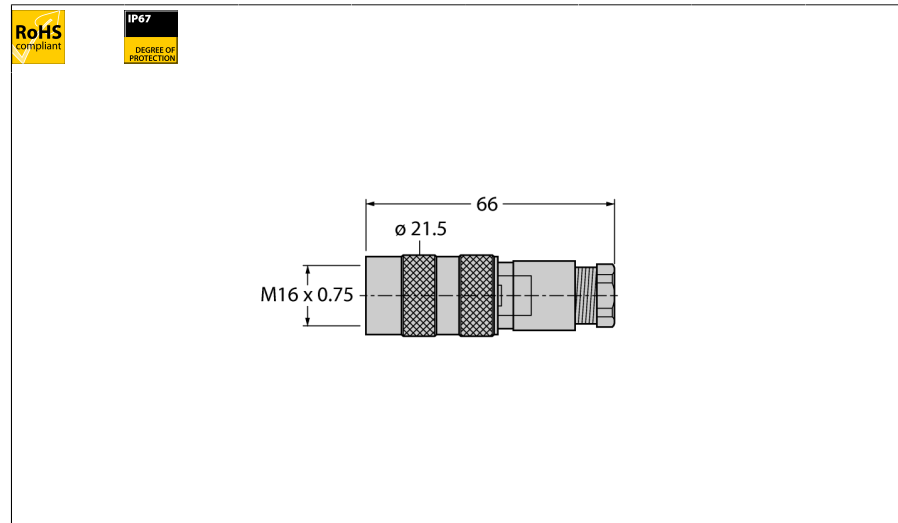

Круглый разъем M16 x 0,75
Розетка, прямая, под индивидуальные требования
ВК4-0

- Под пайку
- 4-контакт.
- PG9 резьба
- Пучок кабеля 6.0...8.0 мм

Конфигурация клеммника

Тип	ВК4-0
Идент. №	6934727
Разъем А-стороннее	Разборная розетка, M16 x 0,75, прямой
Количество поля	4
Контакты	Бронза, CuSn, посеребренный
Подложка контактов	пластмасса, PBT UL94-V0, черн.
Ручка	пластмасса, PA, черн.
Соединительная гайка/винт	цинк, GD-Zn, никелированный
Резьбовое уплотнение	PG 9
Внешний диаметр кабеля	мин. 6... 8мм
Поперечное сечение проводника/прижимная способность	0.14...0.75мм ²
Тип соединения	паяное соединение
Механический срок службы	> 500 Срок службы контактов
Степень загрязненности	1
Класс защиты	IP67, (привинчены друг к другу)
Электрические характеристики +20 °C	
Напряжение [Umax]	макс. 60 В
Допустимая нагрузка	6 А
сопротивление изоляции	≥ 10 ⁸ Ω
Прямое сопротивление	≤ 5 мОм
Механические и химические свойства	
температура окружающей среды	
в состоянии покоя	-40 ... 95°C