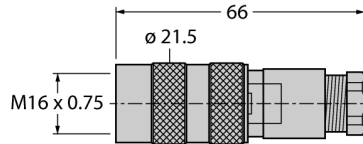

Круглый разъем M16 x 0,75
Розетка, прямая, под индивидуальные требования
BK5-0

- Под пайку
- 5-контакт.
- PG9 резьба
- Пучок кабеля 6.0...8.0 мм

Конфигурация клеммника

Тип	BK5-0
Идент. №	6934729
Разъем А-стороннее	Разборная розетка, M16 x 0,75, прямой
Количество поля	5
Контакты	Бронза, CuSn, посеребренный
Подложка контактов	пластмасса, PBT UL94-V0, черн.
Ручка	пластмасса, PA, черн.
Соединительная гайка/винт	цинк, GD-Zn, никелированный
Резьбовое уплотнение	PG 9
Внешний диаметр кабеля	мин. 6... 8мм
Поперечное сечение проводника/прижимная способность	0.14...0.75мм ²
Тип соединения	паяное соединение
Механический срок службы	> 500 Срок службы контактов
Степень загрязненности	1
Класс защиты	IP67, (привинчены друг к другу)
Электрические характеристики +20 °C	
Напряжение [U _{max}]	макс. 60 В
Допустимая нагрузка	6 А
сопротивление изоляции	≥ 10 ⁸ Ω
Прямое сопротивление	≤ 5 мОм
Механические и химические свойства	
температура окружающей среды	
в состоянии покоя	-40 ... 95°C