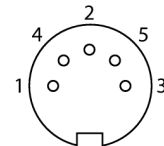

Круглый разъем M16 x 0,75
Розетка, прямая, под индивидуальные требования
BK5-0

- Под пайку
- 5-контакт.
- PG9 резьба
- Пучок кабеля 6.0...8.0 мм

Конфигурация клеммника

Тип	BK5-0
Идент. №	6934729
Разъем А-стороннее	Разборная розетка, M16 x 0,75, прямой
Количество поля	5
Контакты	Бронза, CuSn, посеребренный
Подложка контактов	пластмасса, PBT UL94-V0, черн.
Ручка	пластмасса, PA, черн.
Соединительная гайка/винт	цинк, GD-Zn, никелированный
Резьбовое уплотнение	PG 9
Внешний диаметр кабеля	мин. 6... 8мм
Поперечное сечение проводника/прижимная способность	0.14...0.75мм ²
Тип соединения	паяное соединение
Механический срок службы	> 500 Срок службы контактов
Степень загрязненности	1
Класс защиты	IP67, (привинчены друг к другу)
Электрические характеристики +20 °C	
Напряжение [U _{max}]	макс. 60 В
Допустимая нагрузка	6 А
сопротивление изоляции	≥ 10 ⁸ Ω
Прямое сопротивление	≤ 5 мОм
Механические и химические свойства	
температура окружающей среды	
в состоянии покоя	-40 ... 95°C