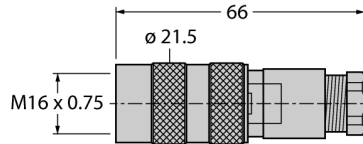

Круглый разъем M16 x 0,75

Розетка, прямая, под индивидуальные требования

ВК8-0

- Под пайку
- 8-контакт.
- PG9 резьба
- Пучок кабеля 6.0...8.0 мм