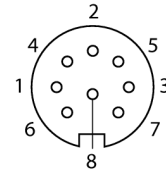

# Круглый разъем M16 x 0,75

## Розетка, прямая, под индивидуальные требования

### ВК8-0

- Под пайку
- 8-контакт.
- PG9 резьба
- Пучок кабеля 6.0...8.0 мм

#### Конфигурация клеммника

Тип	ВК8-0
Идент. №	6934736
<b>Разъем А-стороннее</b>	Разборная розетка, M16 x 0,75, прямой
Количество поля	8
Контакты	Бронза, CuSn, посеребренный
Подложка контактов	пластмасса, PBT UL94-V0, черн.
Ручка	пластмасса, PA, черн.
Соединительная гайка/винт	цинк, GD-Zn, никелированный
Резьбовое уплотнение	PG 9
Внешний диаметр кабеля	мин. 6... 8мм
Поперечное сечение проводника/прижимная способность	0.14...0.75мм <sup>2</sup>
Тип соединения	паяное соединение
Механический срок службы	> 500 Срок службы контактов
Степень загрязненности	1
Класс защиты	IP67, (привинчены друг к другу)
<b>Электрические характеристики +20 °C</b>	
Напряжение [U <sub>max</sub> ]	макс. 60 В
Допустимая нагрузка	5 А
сопротивление изоляции	≥ 10 <sup>8</sup> Ω
Прямое сопротивление	≤ 5 мОм
<b>Механические и химические свойства</b>	
температура окружающей среды	
в состоянии покоя	-40 ... 95°C