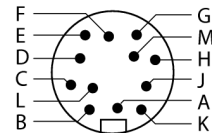

Круглый разъем M16 x 0,75
Вилка, прямая, под индивидуальные характеристики
BS121-0

- Под пайку
- 12-контакт.
- PG9 резьба
- Пучок кабеля 6.0...8.0 мм

Тип	BS121-0
Идент. №	6934767
Разъем А-стороннее	Разборный соединитель, M16 x 0,75, прямой
Количество поля	12
Контакты	металл, CuSn, золоченный
Подложка контактов	пластмасса, PBT UL94-V0, черн.
Ручка	пластмасса, PA, черн.
Соединительная гайка/винт	латунь, GD-Zn, никелированный
Класс защиты	IP67, (привинчены друг к другу)
Внешний диаметр кабеля	6... 8мм
Поперечное сечение проводника/прижимная способность	0.14...0.25мм ²
Резьбовое уплотнение	PG 9
Тип соединения	паяное соединение
Механический срок службы	> 500 Срок службы контактов
Степень загрязненности	1
Напряжение [Umax]	макс. 60 В
сопротивление изоляции	≥ 10 ⁸ Ω
Допустимая нагрузка	3 А
Прямое сопротивление	≤ 3 МОм
Температура окружающей среды Разъем	-40...+95°C