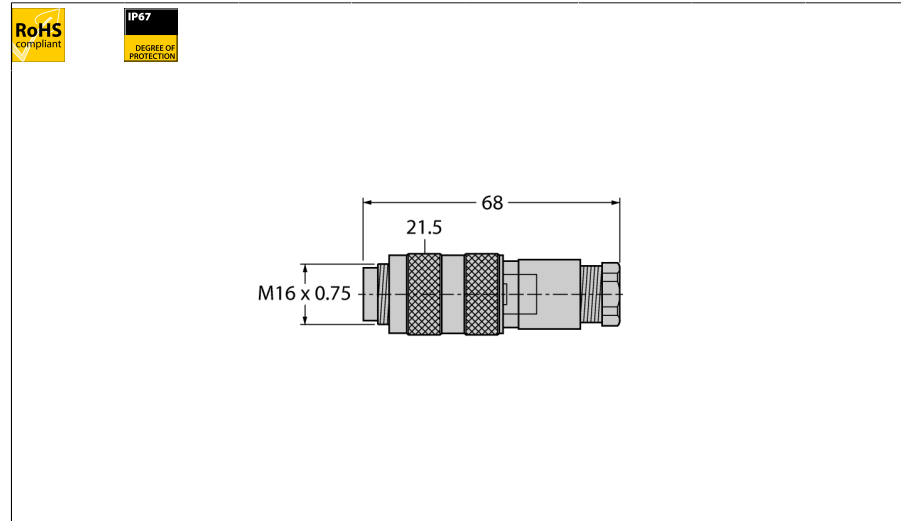

Круглый разъем M16 x 0,75
Вилка, прямая, под индивидуальные характеристики
BS121-0

- Под пайку
- 12-контакт.
- PG9 резьба
- Пучок кабеля 6.0...8.0 мм

Тип	BS121-0
Идент. №	6934767
Разъем А-стороннее	Разборный соединитель, M16 x 0,75, прямой
Количество поля	12
Контакты	металл, CuSn, золоченный
Подложка контактов	пластмасса, PBT UL94-V0, черн.
Ручка	пластмасса, PA, черн.
Соединительная гайка/винт	латунь, GD-Zn, никелированный
Класс защиты	IP67, (привинчены друг к другу)
Внешний диаметр кабеля	6... 8мм
Поперечное сечение проводника/прижимная способность	0.14...0.25мм ²
Резьбовое уплотнение	PG 9
Тип соединения	паяное соединение
Механический срок службы	> 500 Срок службы контактов
Степень загрязненности	1
Напряжение [Umax]	макс. 60 В
сопротивление изоляции	≥ 10 ⁸ Ω
Допустимая нагрузка	3 А
Прямое сопротивление	≤ 3 МОм
Температура окружающей среды Разъем	-40...+95°C