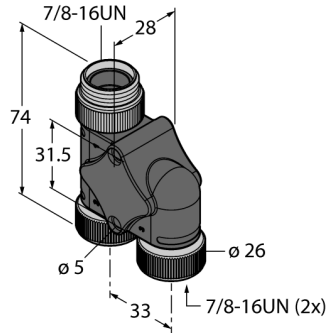

**2-сторонний разветвитель
H-разветвитель без кабеля
XSH-RSM-2RKM20**

- Соединитель 7/8"
- Вилка – 2 х розетки, 2-конт.
- Параллельное соединение
- cULus listed
- Соответствие RoHS
- Класс защиты: NEMA 1, 3, 4, 6P и IEC IP67

Конфигурация контактов:

схема

Тип	XSH-RSM-2RKM20
Идент. №	6934950
Соединительная коробка	Вилка, 2 розетки, 7/8"
Количество поля	2
Контакты	латунь, CuZn, золоченный
Подложка контактов	пластмасса, TPU, черн.
Ручка	пластмасса, TPU, черн.
Соединительная гайка/винт	латунь, CuZn, никелированный
Класс защиты	IP67, только в затянутом состоянии
Механический срок службы	> 100 Срок службы контактов
Электрические характеристики +20 °C	
Допустимая нагрузка	9 A
Напряжение [Umax]	макс. 600 В
температура окружающей среды	
в движении.....	-40 ... 105°C