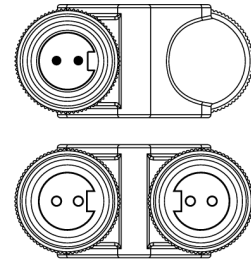

**2-сторонний разветвитель
H-разветвитель без кабеля
XSH-RSM-2RKM20**

- Соединитель 7/8"
- Вилка – 2 х розетки, 2-конт.
- Параллельное соединение
- cULus listed
- Соответствие RoHS
- Класс защиты: NEMA 1, 3, 4, 6P и IEC IP67

Конфигурация контактов:

схема

Тип	XSH-RSM-2RKM20
Идент. №	6934950
Соединительная коробка	Вилка, 2 розетки, 7/8"
Количество поля	2
Контакты	латунь, CuZn, золоченный
Подложка контактов	пластмасса, TPU, черн.
Ручка	пластмасса, TPU, черн.
Соединительная гайка/винт	латунь, CuZn, никелированный
Класс защиты	IP67, только в затянутом состоянии
Механический срок службы	> 100 Срок службы контактов
Электрические характеристики +20 °C	
Допустимая нагрузка	9 A
Напряжение [Umax]	макс. 600 В
температура окружающей среды	
в движении.....	-40 ... 105°C