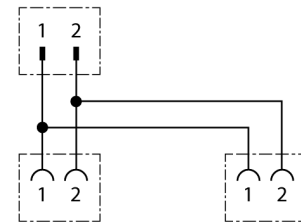

**2-сторонний разветвитель
H-разветвитель без кабеля
XSH-RSM-2RKM20**

- Соединитель 7/8"
- Вилка – 2 х розетки, 2-конт.
- Параллельное соединение
- cULus listed
- Соответствие RoHS
- Класс защиты: NEMA 1, 3, 4, 6P и IEC IP67

Конфигурация контактов:

схема

Тип	XSH-RSM-2RKM20
Идент. №	6934950
Соединительная коробка	Вилка, 2 розетки, 7/8"
Количество поля	2
Контакты	латунь, CuZn, золоченный
Подложка контактов	пластмасса, TPU, черн.
Ручка	пластмасса, TPU, черн.
Соединительная гайка/винт	латунь, CuZn, никелированный
Класс защиты	IP67, только в затянутом состоянии
Механический срок службы	> 100 Срок службы контактов
Электрические характеристики +20 °C	
Допустимая нагрузка	9 A
Напряжение [Umax]	макс. 600 В
температура окружающей среды	
в движении.....	-40 ... 105°C