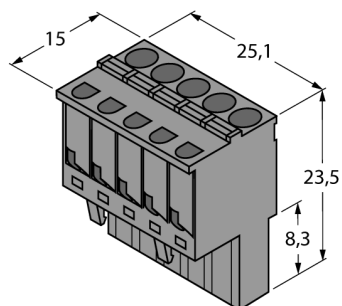

**Съемные зажимные клеммные блоки
IM-CC-5X2BU/2BK**

- Съемные зажимные клеммы для модулей серии IM
- 5-контактн.
- Количество в комплекте: 2 синие и 2 черные

**Съемные зажимные клеммные блоки
IM-CC-5X2BU/2BK**

Размеры

Тип	IM-CC-5X2BU/2BK
Идент. №	7504031
Класс защиты	IP20
	36 г